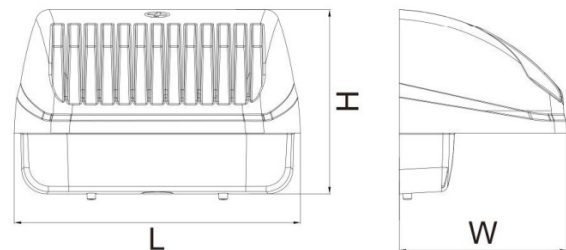

נתונים טכניים

מפרט חשמלי

- ❖ מתח פעולה נומינלי: 230VAC
- ❖ טווח עבודה: 100VAC עד 277VAC
- ❖ מקדם הספק ≥ 0.95
- ❖ דרייבר: תוצרת אינבנטרוניקס Inventronics

מפרט מכאני

- ❖ מבנה הגוף מאלומיניום מתוכנן לפיזור חום אופטימלי
- ❖ רכיבי ה-LED מותקנים על לוח אלומיניום להבטחת מוליכות חום מקסימלית
- ❖ ציפוי עמיד לקרינת UV ונגד קורוזיה
- ❖ עדשות פוליקרבונט לפיזור אור אופטימלי
- ❖ מקור האור: LED מתוצרת קרי Cree

איכות הארה

- ❖ מקדם מסירת צבע: $CRI > 80$
- ❖ גוון האור: 3000K עד 6500K

מידות

להזמנות

משקל ק"ג	מידות מ"מ	עוצמת הארה ב-5000K (לומן)	צריכת הספק	תאור הדגם	מקט
2.1	209x134x122	1050	15W	תאורת רחוב דגם בוקר 15W	OP-VU-BG1-015W
2.1	209x134x122	1500	20W	תאורת רחוב דגם בוקר 20W	OP-VU-BG1-020W
2.1	209x134x122	1800	24W	תאורת רחוב דגם בוקר 24W	OP-VU-BG1-024W
3.1	257x140x160	2250	30W	תאורת רחוב דגם בוקר 30W	OP-VU-BG1-030W
3.1	257x140x160	3450	42W	תאורת רחוב דגם בוקר 42W	OP-VU-BG1-042W
6	320x190x253	6000	60W	תאורת רחוב דגם בוקר 60W	OP-VU-BG1-060W
6.1	320x190x253	8000	80W	תאורת רחוב דגם בוקר 80W	OP-VU-BG1-080W
8	400x205x268	10000	100W	תאורת רחוב דגם בוקר 100W	OP-VU-BG1-100W
8	400x205x268	12000	120W	תאורת רחוב דגם בוקר 120W	OP-VU-BG1-120W