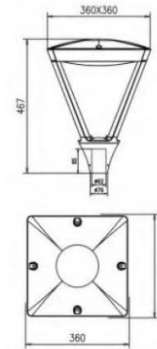

תאורת רחוב דגם מרסלה OP-DL093

תכונות

- ❖ עיצוב מודרני
- ❖ אורך חיים: 50,000 שעות

שימושים

- ❖ תאורת שטחי ציבור
- ❖ תאורת שכונות מגורים
- ❖ תאורת פארקים
- ❖ תאורת מגרשי משחקים

נתונים טכניים

מפרט חשמלי

- ❖ מתח פעולה נומינלי: 230VAC.
- ❖ טווח עבודה: 100VAC עד 240VAC
- ❖ דרייבר: תוצרת מינוול Meanwell

מפרט מכאני

- ❖ מבנה הגוף מאלומיניום
- ❖ רכיבי ה LED מותקנים על לוח אלומיניום להבטחת מוליכות חום מקסימלית
- ❖ מקור האור: LED

איכות הארה

- ❖ עקומת פיזור האור ניתנת לבחירה בהתאם לאפליקציה
- ❖ מקדם מסירת צבע: CRI > 70
- ❖ גוון האור: 2700K עד 5000K
- ❖ נצילות אורית < 110lm/W

מידות

להזמנות

משקל ק"ג	מידות מ"מ	עוצמת הארה ב-3000K (לומן)	צריכת הספק	תאור הדגם	מקט
8.9	360x360x467	4400	40W	תאורת רחוב דגם מרסלה 40W	OP-DL093-040W
8.9	360x360x467	5500	50W	תאורת רחוב דגם מרסלה 50W	OP-DL093-050W
8.9	360x360x467	6600	60W	תאורת רחוב דגם מרסלה 60W	OP-DL093-060W