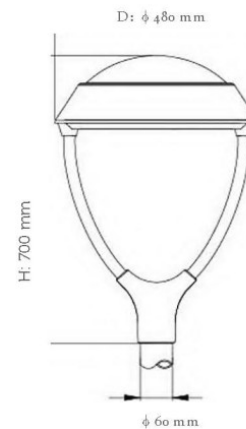

תאורת רחוב דגם לאציו OP-DL095

תכונות

- ❖ עיצוב מודרני
- ❖ אורך חיים: 50,000 שעות

שימושים

- ❖ תאורת שטחי ציבור
- ❖ תאורת שכונות מגורים
- ❖ תאורת פארקים
- ❖ תאורת מגרשי משחקים

נתונים טכניים

מפרט חשמלי

- ❖ מתח פעולה נומינלי: 230VAC.
- ❖ טווח עבודה: 100VAC עד 240VAC
- ❖ מקדם הספק ≥ 0.95
- ❖ דרייבר: תוצרת פיליפס Philips

מפרט מכאני

- ❖ מבנה הגוף מאלומיניום
- ❖ רכיבי ה-LED מותקנים על לוח אלומיניום להבטחת מוליכות חום מקסימלית
- ❖ מקור האור: LED מתוצרת פיליפס Philips

איכות הארה

- ❖ עקומת פיזור האור ניתנת לבחירה בהתאם לאפליקציה
- ❖ מקדם מסירת צבע: $CRI > 70$
- ❖ גוון האור: 2700K עד 5700K
- ❖ נצילות אורית $< 110 \text{ lm/W}$

מידות

להזמנות

משקל ק"ג	מידות מ"מ	עוצמת הארה ב-3000K (לומן)	צריכת הספק	תאור הדגם	מקט
	Ø480x700	4400	40W	תאורת רחוב דגם לאציו 40W	OP-DL095-040W
	Ø480x700	6600	60W	תאורת רחוב דגם לאציו 60W	OP-DL095-060W