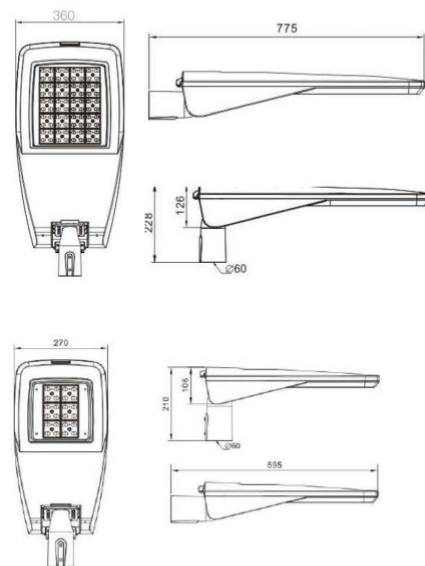

### נתונים טכניים

#### מפרט מכאני

- ❖ מבנה הגוף מאלומיניום
- ❖ רכיבי ה-LED מותקנים על לוח אלומיניום להבטחת מוליכות חום מקסימלית
- ❖ מקור האור: LED מתוצרת פיליפס Philips

#### מידות