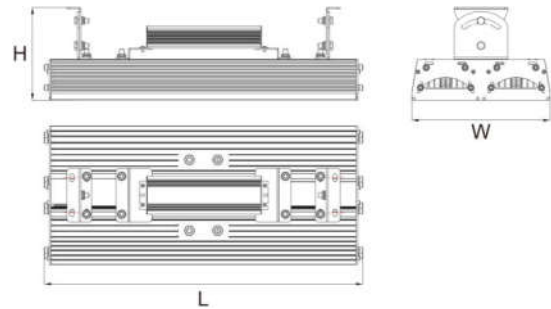

נתונים טכניים

מפרט חשמלי

- ❖ מתח פעולה נומינלי: 230VAC. טווח עבודה: 100VAC עד 277VAC
- ❖ מקדם הספק ≤ 0.95
- ❖ דרייבר: תוצרת מינוול MEANWELL

מפרט מכאני

- ❖ דרגת אטימות IP65
- ❖ פרופיל אלומיניום מתוכנן לפיזור חום אופטימלי
- ❖ רכיבי ה-LED מותקנים על לוח אלומיניום להבטחת מוליכות חום מקסימלית
- ❖ מקור האור: LED מתוצרת LG

איכות הארה

- ❖ מקדם מסירת צבע: $\text{CRI} \geq 80$
- ❖ גוון האור ניתן לבחירה: 3000K עד 6500K

מידות

פוטומטריה

להזמנות

משקל ק"ג	מידות מ"מ	עוצמת הארה ב-5000K (לומן)	צריכת הספק	תאור הדגם	מקט
4.3	294x120x130	6000	60W	היי ביי לינארי דגם אבנון 60W	OP-VU-GC10-060W
6.45	564x120x130	12600	120W	היי ביי לינארי דגם אבנון 120W	OP-VU-GC10-120W
8.25	834x120x130	18900	180W	היי ביי לינארי דגם אבנון 180W	OP-VU-GC10-180W
9.95	564x245x130	25200	240W	היי ביי לינארי דגם אבנון 240W	OP-VU-GC10-240W