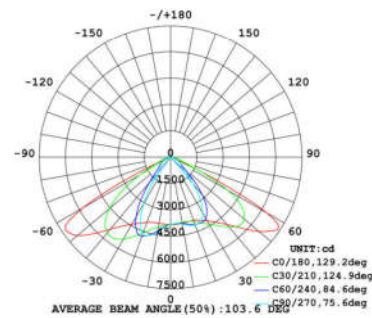

נתונים טכניים

מפרט חשמלי

- ❖ מתח פעולה נומינלי: 230VAC. טווח עבודה: 100VAC עד 277VAC
- ❖ מקדם הספק ≤ 0.95
- ❖ דרייבר: תוצרת מינוול MEANWELL

מפרט מכאני

- ❖ דרגת אטימות IP65
- ❖ פרופיל אלומיניום מתוכנן לפיזור חום אופטימלי
- ❖ רכיבי ה-LED מותקנים על לוח אלומיניום להבטחת מוליכות חום מקסימלית
- ❖ מקור האור: LED מתוצרת LG

איכות הארה

- ❖ מקדם מסירת צבע: $\text{CRI} \geq 80$
- ❖ גוון האור ניתן לבחירה: 3000K עד 6500K

מידות

פוטומטריה

להזמנות

משקל ק"ג	מידות מ"מ	עוצמת הארה ב-5000K (לומן)	צריכת הספק	תאור הדגם	מקט
4.3	294x120x130	6000	60W	היי ביי לינארי דגם אבנון 60W	OP-VU-GC10-060W
6.45	564x120x130	12600	120W	היי ביי לינארי דגם אבנון 120W	OP-VU-GC10-120W
8.25	834x120x130	18900	180W	היי ביי לינארי דגם אבנון 180W	OP-VU-GC10-180W
9.95	564x245x130	25200	240W	היי ביי לינארי דגם אבנון 240W	OP-VU-GC10-240W