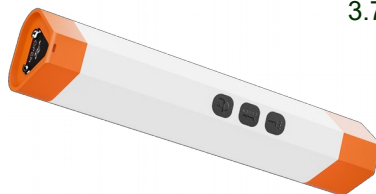

תאורת חירום LED ידנית

דגם OM-S3

IP66

תכונות

- ❖ מופעל ע"י סוללות
- ❖ קל לנשיאה ושינוע

שימושים

- ❖ תאורה חירום לשטחי כינוס, אתרי בנייה, עבודות תחזוקה ועוד

נתונים טכניים

מפרט חשמלי

- ❖ סוללות נטענות 3.7V 2000mAh
- ❖ זמן פעולה: < 4 שעות
- ❖ זמן טעינה: 2 שעות

מפרט מכאני

- ❖ מקור האור: LED
- ❖ עמידות למים ואבק IP66
- ❖ כולל מגנט להצמדה למשטחים מתכתיים

איכות הארה

- ❖ 2 מצבי הארה:

ממוקד: 3W 300 לומן (מק.ס.)

הצפה: 6W 400 לומן (מק.ס.)

מידות

להזמנות

משקל (ק"ג)	מידות (מ"מ)	עוצמת הארה (לומן)	מס' סוללות	תאור הדגם	מקט
0.19	200x41.5x39	400	1	תאורת חירום LED ידנית	OM-S3