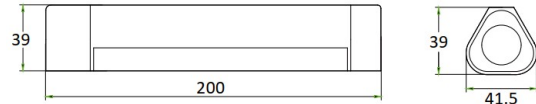

ממוקד: 3W 300 לומן (מק.ס.)

הצפה: 6W 400 לומן (מק.ס.)

מידות

להזמנות

משקל (ק"ג)	מידות (מ"מ)	עוצמת הארה (לומן)	מס' סוללות	תאור הדגם	מקט
0.19	200x41.5x39	400	1	תאורת חירום LED ידנית	OM-S3