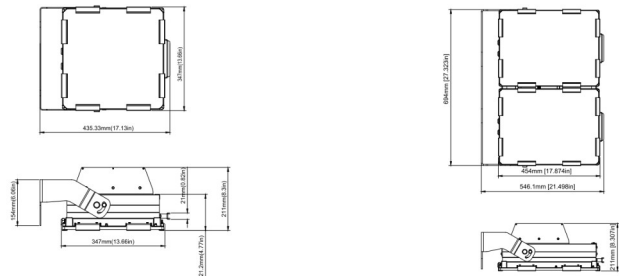

איכות הארה

- ❖ זוויות הארה לבחירה: 20°, 40°, 60°
- ❖ מקדם מסירת צבע: CRI > 70/80/90
- ❖ גוון האור: 2700K עד 6500K
- ❖ נצילות אורית: 170lm/W

מידות

התקנה

להזמנות

משקל ק"ג	מידות מ"מ	עוצמת הארה (לומן)	צריכת הספק	מספר מודולים	תאור הדגם	מקט
4.2	382x300x120	51000	300W	1	תאורת ספורט דגם דרבי 300W	OP-SPDH-0300W
15	420x787x540	102000	600W	2	תאורת ספורט דגם דרבי 600W	OP-SPDH-0600W
20.5	420x960x755	153000	900W	3	תאורת ספורט דגם דרבי 900W	OP-SPDH-0900W