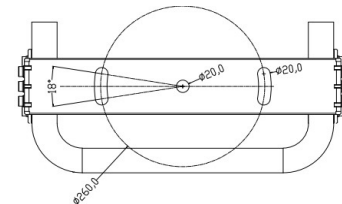

שימושים

- ❖ תאורת מגרשי ספורט ואצטדיונים
- ❖ פרוז'קטור לשימושים מיוחדים
- ❖ תאורת היי-מאסט

נתונים טכניים

מפרט חשמלי

- ❖ מתח פעולה נומינלי: 230VAC
- ❖ טווח עבודה: 100VAC עד 305VAC

מפרט מכאני

- ❖ מבנה הגוף מאלומיניום
- ❖ מקור האור: LED 5050 תוצרת לומילדס Lumileds
- ❖ מבנה מודולרי, כל מודול ניתן לכיוון בנפרד

איכות הארה

- ❖ זוויות הארה לבחירה: 20°, 40°, 60°
- ❖ מקדם מסירת צבע: CRI > 70/80/90
- ❖ גוון האור: 2700K עד 6500K
- ❖ נצילות אורית: 170lm/W

מידות

התקנה

להזמנות

משקל ק"ג	מידות מ"מ	עוצמת הארה (לומן)	צריכת הספק	מספר מודולים	תאור הדגם	מקט
4.2	382x300x120	51000	300W	1	תאורת ספורט דגם דרבי 300W	OP-SPDH-0300W
15	420x787x540	102000	600W	2	תאורת ספורט דגם דרבי 600W	OP-SPDH-0600W
20.5	420x960x755	153000	900W	3	תאורת ספורט דגם דרבי 900W	OP-SPDH-0900W