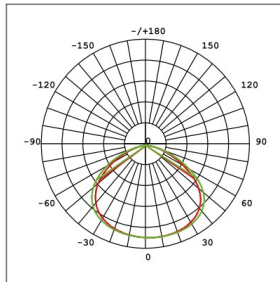

איכות הארה

- ❖ זוויות הארה לבחירה: 15°, 30°, 45°, 60°
- ❖ מקדם מסירת צבע: CRI > 70/80/90
- ❖ גוון האור: 2700K עד 6500K
- ❖ נצילות אורית: 150lm/W

מידות

להזמנות

משקל ק"ג	מידות מ"מ	עוצמת הארה (לומן)	צריכת הספק	תאור הדגם	מקט
20	602x583x346	60000	400W	תאורת הצפה דגם וומבלי 400W	OP-SPM-400W
20	602x583x346	75000	500W	תאורת הצפה דגם וומבלי 500W	OP-SPM-500W
40	610x686x818	120000	800W	תאורת הצפה דגם וומבלי 800W	OP-SPM-800W
40	1104x583x346	120000	800W	תאורת הצפה דגם וומבלי 800W	OP-SPM-800W
40	610x686x818	150000	1000W	תאורת הצפה דגם וומבלי 1000W	OP-SPM-1000W
40	1104x583x346	150000	1000W	תאורת הצפה דגם וומבלי 1000W	OP-SPM-1000W
60	642x986x1044	180000	1200W	תאורת הצפה דגם וומבלי 1200W	OP-SPM-1200W
60	642x986x1044	225000	1500W	תאורת הצפה דגם וומבלי 1500W	OP-SPM-1500W
80	1113x687x818	240000	1600W	תאורת הצפה דגם וומבלי 1600W	OP-SPM-1600W
80	1113x687x818	300000	2000W	תאורת הצפה דגם וומבלי 2000W	OP-SPM-2000W

מבחר עדשות לתכנון פוטומטרי

30°

15°

60°

45°