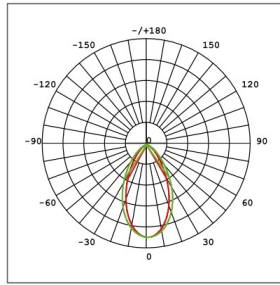

איכות הארה

- ❖ זוויות הארה לבחירה: 15°, 30°, 45°, 60°
- ❖ מקדם מסירת צבע: CRI > 70/80/90
- ❖ גוון האור: 2700K עד 6500K
- ❖ נצילות אורית: 150lm/W

מידות

להזמנות

משקל ק"ג	מידות מ"מ	עוצמת הארה (לומן)	צריכת הספק	תאור הדגם	מקט
20	602x583x346	60000	400W	תאורת הצפה דגם וומבלי 400W	OP-SPM-400W
20	602x583x346	75000	500W	תאורת הצפה דגם וומבלי 500W	OP-SPM-500W
40	610x686x818	120000	800W	תאורת הצפה דגם וומבלי 800W	OP-SPM-800W
40	1104x583x346	120000	800W	תאורת הצפה דגם וומבלי 800W	OP-SPM-800W
40	610x686x818	150000	1000W	תאורת הצפה דגם וומבלי 1000W	OP-SPM-1000W
40	1104x583x346	150000	1000W	תאורת הצפה דגם וומבלי 1000W	OP-SPM-1000W
60	642x986x1044	180000	1200W	תאורת הצפה דגם וומבלי 1200W	OP-SPM-1200W
60	642x986x1044	225000	1500W	תאורת הצפה דגם וומבלי 1500W	OP-SPM-1500W
80	1113x687x818	240000	1600W	תאורת הצפה דגם וומבלי 1600W	OP-SPM-1600W
80	1113x687x818	300000	2000W	תאורת הצפה דגם וומבלי 2000W	OP-SPM-2000W

מבחר עדשות לתכנון פוטומטרי

30°

15°

60°

45°