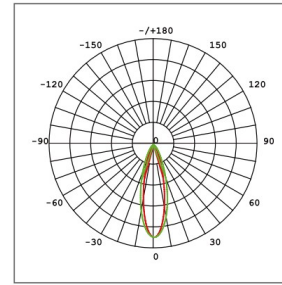

איכות הארה

- ❖ זוויות הארה לבחירה: 15°, 30°, 45°, 60°
- ❖ מקדם מסירת צבע: CRI > 70/80/90
- ❖ גוון האור: 2700K עד 6500K
- ❖ נצילות אורית: 150lm/W

מידות

להזמנות

משקל ק"ג	מידות מ"מ	עוצמת הארה (לומן)	צריכת הספק	תאור הדגם	מקט
20	602x583x346	60000	400W	תאורת הצפה דגם וומבלי 400W	OP-SPM-400W
20	602x583x346	75000	500W	תאורת הצפה דגם וומבלי 500W	OP-SPM-500W
40	610x686x818	120000	800W	תאורת הצפה דגם וומבלי 800W	OP-SPM-800W
40	1104x583x346	120000	800W	תאורת הצפה דגם וומבלי 800W	OP-SPM-800W
40	610x686x818	150000	1000W	תאורת הצפה דגם וומבלי 1000W	OP-SPM-1000W
40	1104x583x346	150000	1000W	תאורת הצפה דגם וומבלי 1000W	OP-SPM-1000W
60	642x986x1044	180000	1200W	תאורת הצפה דגם וומבלי 1200W	OP-SPM-1200W
60	642x986x1044	225000	1500W	תאורת הצפה דגם וומבלי 1500W	OP-SPM-1500W
80	1113x687x818	240000	1600W	תאורת הצפה דגם וומבלי 1600W	OP-SPM-1600W
80	1113x687x818	300000	2000W	תאורת הצפה דגם וומבלי 2000W	OP-SPM-2000W

מבחר עדשות לתכנון פוטומטרי

30°

15°

60°

45°