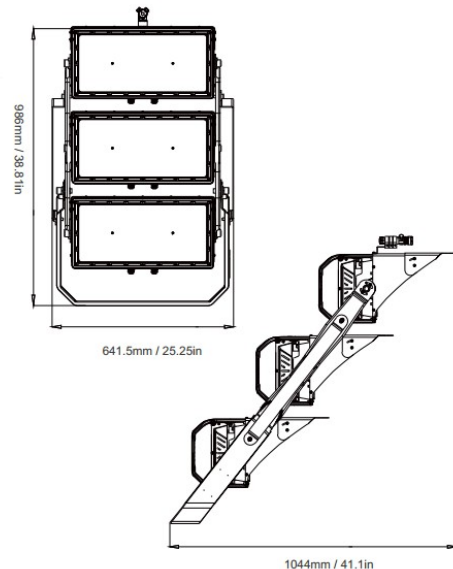

נתונים טכניים

מפרט חשמלי

- ❖ מתח פעולה נומינלי: 230VAC
- ❖ טווח עבודה: 120VAC עד 277VAC
- ❖ אפשרות לטווח 277VAC עד 480VAC

מפרט מכאני

- ❖ מבנה הגוף מאלומיניום
- ❖ מכסה: עדשת פוליקרבונט
- ❖ מקור האור: LED 5050

איכות הארה

- ❖ זוויות הארה לבחירה: 15°, 30°, 45°, 60°
- ❖ מקדם מסירת צבע: CRI > 70/80/90
- ❖ גוון האור: 2700K עד 6500K
- ❖ נצילות אורית: 150lm/W

מידות

להזמנות

משקל ק"ג	מידות מ"מ	עוצמת הארה (לומן)	צריכת הספק	תאור הדגם	מקט
20	602x583x346	60000	400W	תאורת הצפה דגם וומבלי 400W	OP-SPM-400W
20	602x583x346	75000	500W	תאורת הצפה דגם וומבלי 500W	OP-SPM-500W
40	610x686x818	120000	800W	תאורת הצפה דגם וומבלי 800W	OP-SPM-800W
40	1104x583x346	120000	800W	תאורת הצפה דגם וומבלי 800W	OP-SPM-800W
40	610x686x818	150000	1000W	תאורת הצפה דגם וומבלי 1000W	OP-SPM-1000W
40	1104x583x346	150000	1000W	תאורת הצפה דגם וומבלי 1000W	OP-SPM-1000W
60	642x986x1044	180000	1200W	תאורת הצפה דגם וומבלי 1200W	OP-SPM-1200W
60	642x986x1044	225000	1500W	תאורת הצפה דגם וומבלי 1500W	OP-SPM-1500W
80	1113x687x818	240000	1600W	תאורת הצפה דגם וומבלי 1600W	OP-SPM-1600W
80	1113x687x818	300000	2000W	תאורת הצפה דגם וומבלי 2000W	OP-SPM-2000W

מבחר עדשות לתכנון פוטומטרי

30°

15°

60°

45°