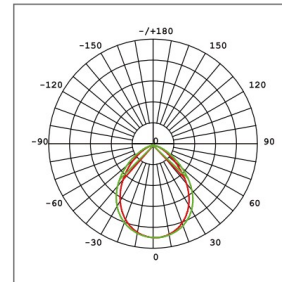

איכות הארה

- ❖ זוויות הארה לבחירה: 15°, 30°, 45°, 60°
- ❖ מקדם מסירת צבע: CRI > 70/80/90
- ❖ גוון האור: 2700K עד 6500K
- ❖ נצילות אורית: 150lm/W

מידות

להזמנות

משקל ק"ג	מידות מ"מ	עוצמת הארה (לומן)	צריכת הספק	תאור הדגם	מקט
20	602x583x346	60000	400W	תאורת הצפה דגם וומבלי 400W	OP-SPM-400W
20	602x583x346	75000	500W	תאורת הצפה דגם וומבלי 500W	OP-SPM-500W
40	610x686x818	120000	800W	תאורת הצפה דגם וומבלי 800W	OP-SPM-800W
40	1104x583x346	120000	800W	תאורת הצפה דגם וומבלי 800W	OP-SPM-800W
40	610x686x818	150000	1000W	תאורת הצפה דגם וומבלי 1000W	OP-SPM-1000W
40	1104x583x346	150000	1000W	תאורת הצפה דגם וומבלי 1000W	OP-SPM-1000W
60	642x986x1044	180000	1200W	תאורת הצפה דגם וומבלי 1200W	OP-SPM-1200W
60	642x986x1044	225000	1500W	תאורת הצפה דגם וומבלי 1500W	OP-SPM-1500W
80	1113x687x818	240000	1600W	תאורת הצפה דגם וומבלי 1600W	OP-SPM-1600W
80	1113x687x818	300000	2000W	תאורת הצפה דגם וומבלי 2000W	OP-SPM-2000W

מבחר עדשות לתכנון פוטומטרי

30°

15°

60°

45°