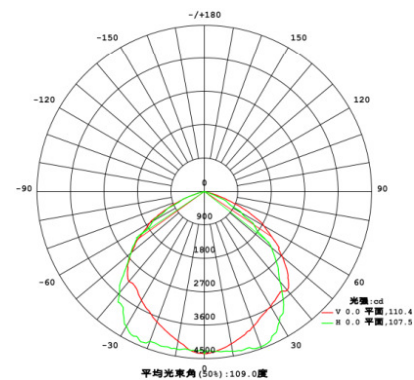

נתונים טכניים

מפרט חשמלי

- ❖ מתח פעולה נומינלי: 230VAC. טווח עבודה: 100VAC עד 277VAC
- ❖ מקדם הספק $0.95 \leq$
- ❖ דרייבר: תוצרת מינוול Meanwell

מפרט מכאני

- ❖ דרגת אטימות IP65
- ❖ מבנה הגוף מאלומיניום
- ❖ רכיבי ה-LED מותקנים על לוח אלומיניום להבטחת מוליכות חום מקסימלית
- ❖ עדשת זכוכית מחוסמת
- ❖ מקור האור: LED מתוצרת קרי Cree

איכות הארה

- ❖ זווית הארה: 120°
- ❖ מקדם מסירת צבע: $CRI \geq 70$
- ❖ גוון האור ניתן לבחירה: 3000K עד 6500K

מידות

פוטומטריה

להזמנות

משקל ק"ג	מידות מ"מ	עוצמת הארה ב-5000K (לומן)	צריכת הספק	תאור הדגם	מקט
4.5	291x250x116	7200	80W	תאורת הצפה דגם מירון 80W	OP-VU-TG1A-080W
6.4	341x250x116	9000	100W	תאורת הצפה דגם מירון 100W	OP-VU-TG1A-100W
9	375x310x187	13500	150W	תאורת הצפה דגם מירון 150W	OP-VU-TG1A-150W
10.2	400x340x192	18000	200W	תאורת הצפה דגם מירון 200W	OP-VU-TG1A-200W