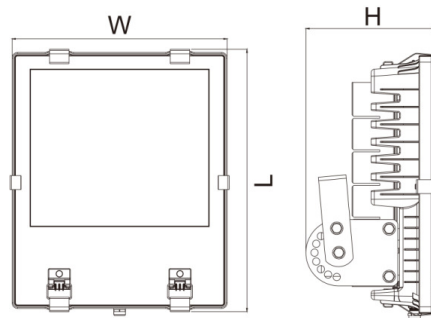

נתונים טכניים

מפרט חשמלי

- ❖ מתח פעולה נומינלי: 230VAC. טווח עבודה: 100VAC עד 277VAC
- ❖ מקדם הספק $0.95 \leq$
- ❖ דרייבר: תוצרת מינוול Meanwell

מפרט מכאני

- ❖ דרגת אטימות IP65
- ❖ מבנה הגוף מאלומיניום
- ❖ רכיבי ה-LED מותקנים על לוח אלומיניום להבטחת מוליכות חום מקסימלית
- ❖ עדשת זכוכית מחוסמת
- ❖ מקור האור: LED מתוצרת קרי Cree

איכות הארה

- ❖ זווית הארה: 120°
- ❖ מקדם מסירת צבע: $CRI \geq 70$
- ❖ גוון האור ניתן לבחירה: 3000K עד 6500K

מידות

פוטומטריה

להזמנות

משקל ק"ג	מידות מ"מ	עוצמת הארה ב-5000K (לומן)	צריכת הספק	תאור הדגם	מקט
4.5	291x250x116	7200	80W	תאורת הצפה דגם מירון 80W	OP-VU-TG1A-080W
6.4	341x250x116	9000	100W	תאורת הצפה דגם מירון 100W	OP-VU-TG1A-100W
9	375x310x187	13500	150W	תאורת הצפה דגם מירון 150W	OP-VU-TG1A-150W
10.2	400x340x192	18000	200W	תאורת הצפה דגם מירון 200W	OP-VU-TG1A-200W