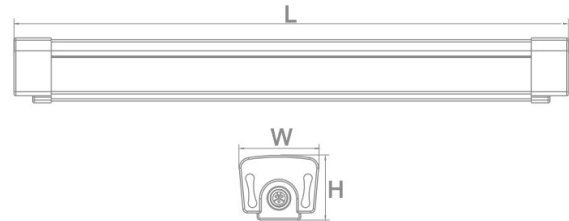

איכות הארה

- ❖ זווית הארה: 120°
- ❖ מקדם מסירת צבע: $CRI \geq 80$
- ❖ גוון האור ניתן לבחירה: 3000K עד 6500K

מידות

להזמנות

משקל ק"ג	מידות מ"מ	עוצמת הארה (לומן)	צריכת הספק	תאור הדגם	מקט
1.9	600x90x74	2600	20W	לינארי מוגן מים דגם לונדון 20W 600mm	OP-UC-HT-600-020W
2.5	900x90x74	5200	40W	לינארי מוגן מים דגם לונדון 40W 900mm	OP-UC-HT-900-040W
3.1	1200x90x74	5200	40W	לינארי מוגן מים דגם לונדון 40W 1200mm	OP-UC-HT-1200-040W
3.2	1200x90x74	7800	60W	לינארי מוגן מים דגם לונדון 60W 1200mm	OP-UC-HT-1200-060W
3.8	1500x90x74	7800	60W	לינארי מוגן מים דגם לונדון 60W 1500mm	OP-UC-HT-1500-060W
3.8	1500x90x74	10400	80W	לינארי מוגן מים דגם לונדון 80W 1500mm	OP-UC-HT-1500-080W