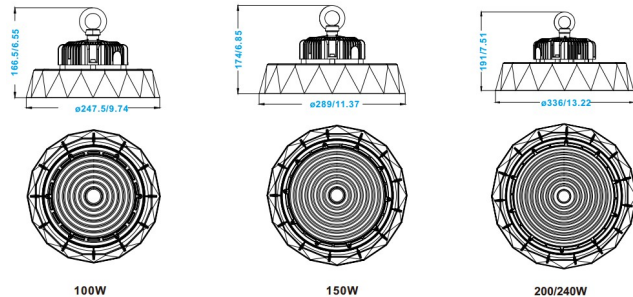

פעמון היי-ביי

דגם שרונית OP-VEUO/VEUP

תכונות

- ❖ נצילות אורית גבוהה
- ❖ אורך חיים: 72,000 שעות
- ❖ אחריות: 5 שנים

שימושים

- ❖ תאורת אולמות ייצור
- ❖ תאורת מחסנים
- ❖ תאורת אולמות ספורט
- ❖ תאורה כללית לחללים גדולים

נתונים טכניים

מפרט חשמלי

- ❖ מתח פעולה נומינלי: 230VAC
- ❖ טווח עבודה: 100VAC עד 277VAC
- ❖ מקדם הספק ≥ 0.9

מפרט מכאני

- ❖ מבנה הגוף מאלומיניום מתוכנן לפיזור חום אופטימלי
- ❖ רכיבי ה-LED מותקנים על לוח אלומיניום להבטחת מוליכות חום מקסימלית
- ❖ התקנה ע"י טבעת תליה
- ❖ עדשה: פרספקס - PMMA
- ❖ מקור האור: LED 2835

איכות הארה

- ❖ זוויות הארה לבחירה: 120°, 90°, 60°
- ❖ מקדם מסירת צבע: $CRI > 70$
- ❖ גוון האור: 3000K עד 5700K
- ❖ נצילות אורית: 130lm/W, בדגם פלוס 170lm/W

מידות

להזמנות

משקל ק"ג	מידות מ"מ	עוצמת הארה (לומן)	צריכת הספק	תאור הדגם	מקט
2.1	Ø248x167	13000	100W	היי ביי לד דגם שרונית 100W	OP-VEUO-100W
2.6	Ø289x174	19500	150W	היי ביי לד דגם שרונית 150W	OP-VEUO-150W
3.6	Ø336x191	26000	200W	היי ביי לד דגם שרונית 200W	OP-VEUO-200W
3.6	Ø336x191	31200	240W	היי ביי לד דגם שרונית 240W	OP-VEUO-240W
5.1	Ø404x168	39000	300W	היי ביי לד דגם שרונית 300W	OP-VEUO-300W
2.1	Ø248x167	17000	100W	היי ביי לד דגם שרונית פלוס 100W	OP-VEUP-100W
2.6	Ø289x174	25500	150W	היי ביי לד דגם שרונית פלוס 150W	OP-VEUP-150W
3.6	Ø336x191	34000	200W	היי ביי לד דגם שרונית פלוס 200W	OP-VEUP-200W
3.6	Ø336x191	40800	240W	היי ביי לד דגם שרונית פלוס 240W	OP-VEUP-240W
5.1	Ø404x168	51000	300W	היי ביי לד דגם שרונית פלוס 300W	OP-VEUP-300W