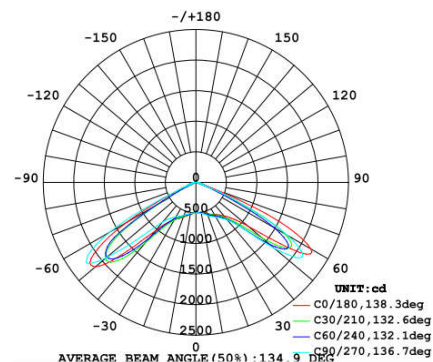

נתונים טכניים

מפרט חשמלי

- ❖ מתח פעולה נומינלי: 230VAC. טווח עבודה: 100VAC עד 277VAC
- ❖ מקדם הספק $0.95 \leq$
- ❖ דרייבר: תוצרת מינוול Meanwell

מפרט מכאני

- ❖ דרגת אטימות IP65
- ❖ יציקת אלומיניום מתוכננת לפיזור חום אופטימלי
- ❖ עדשת פוליקרבונט בעלת דרגת שקיפות גבוהה
- ❖ מקור האור: LED מתוצרת LG

איכות הארה

- ❖ מקדם מסירת צבע: $CRI \geq 70$
- ❖ גוון האור ניתן לבחירה: 3000K עד 6500K

מידות

פוטומטריה

להזמנות

משקל ק"ג	מידות מ"מ	עוצמת הארה ב-5000K (לזמן)	צריכת הספק	תאור הדגם	מקט
3.8	226x226x105	4200	40W	תאורת חניונים דגם תבור-2 40W	OP-VU-YZ2-40W
3.8	226x226x105	6300	60W	תאורת חניונים דגם תבור-2 60W	OP-VU-YZ2-60W