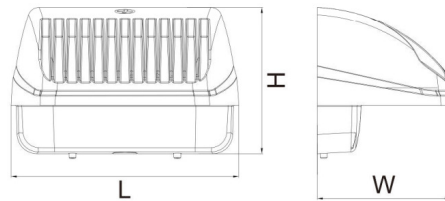

- איכות הארה**
- ❖ מקדם מסירת צבע: $CRI \geq 80$
 - ❖ גוון האור ניתן לבחירה: 3000K עד 6500K

תקנים

- ❖ מכון התקנים הישראלי: תעודת בדיקה תקן 20 חלק 2.1
- ❖ IP65

מידות

פוטומטריה

להזמנות

משקל ק"ג	מידות מ"מ	עוצמת הארה ב-5000K (לומן)	צריכת הספק	תאור הדגם	מקט
2.1	209x134x122	1050	15W	תאורת רחוב דגם בוקר 15W	OP-VU-BG1-015W
2.1	209x134x122	1500	20W	תאורת רחוב דגם בוקר 20W	OP-VU-BG1-020W
2.1	209x134x122	1800	24W	תאורת רחוב דגם בוקר 24W	OP-VU-BG1-024W
3.1	257x140x160	2250	30W	תאורת רחוב דגם בוקר 30W	OP-VU-BG1-030W
3.1	257x140x160	3450	42W	תאורת רחוב דגם בוקר 42W	OP-VU-BG1-042W
6	320x190x253	6000	60W	תאורת רחוב דגם בוקר 60W	OP-VU-BG1-060W
6.1	320x190x253	8000	80W	תאורת רחוב דגם בוקר 80W	OP-VU-BG1-080W
8	400x205x268	10000	100W	תאורת רחוב דגם בוקר 100W	OP-VU-BG1-100W
8	400x205x268	12000	120W	תאורת רחוב דגם בוקר 120W	OP-VU-BG1-120W