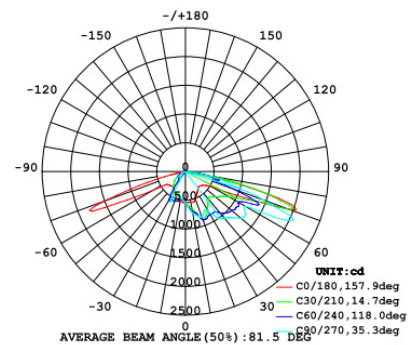

נתונים טכניים

- מפרט חשמלי**
- ❖ מתח פעולה נומינלי: 230VAC. טווח עבודה: 100VAC עד 277VAC
 - ❖ מקדם הספק $0.95 \leq$
 - ❖ דרייבר: תוצרת אינוטרוניקס Inventronics

- מפרט מכאני**
- ❖ גוף התאורה מיציקת אלומיניום
 - ❖ ציפוי עמיד לקרינת UV ונגד קורוזיה
 - ❖ עדשות פוליקרבוט לפיזור אור אופטימלי
 - ❖ מקור האור: LED מתוצרת קרי Cree

- איכות הארה**
- ❖ מקדם מסירת צבע: $CRI \geq 80$
 - ❖ גוון האור ניתן לבחירה: 3000K עד 6500K

תקנים

- ❖ מכון התקנים הישראלי: תעודת בדיקה תקן 20 חלק 2.1
- ❖ IP65

מידות

פוטומטריה

להזמנות

משקל ק"ג	מידות מ"מ	עוצמת הארה ב-5000K (לומן)	צריכת הספק	תאור הדגם	מקט
2.1	209x134x122	1050	15W	תאורת רחוב דגם בוקר 15W	OP-VU-BG1-015W
2.1	209x134x122	1500	20W	תאורת רחוב דגם בוקר 20W	OP-VU-BG1-020W
2.1	209x134x122	1800	24W	תאורת רחוב דגם בוקר 24W	OP-VU-BG1-024W
3.1	257x140x160	2250	30W	תאורת רחוב דגם בוקר 30W	OP-VU-BG1-030W
3.1	257x140x160	3450	42W	תאורת רחוב דגם בוקר 42W	OP-VU-BG1-042W
6	320x190x253	6000	60W	תאורת רחוב דגם בוקר 60W	OP-VU-BG1-060W
6.1	320x190x253	8000	80W	תאורת רחוב דגם בוקר 80W	OP-VU-BG1-080W
8	400x205x268	10000	100W	תאורת רחוב דגם בוקר 100W	OP-VU-BG1-100W
8	400x205x268	12000	120W	תאורת רחוב דגם בוקר 120W	OP-VU-BG1-120W