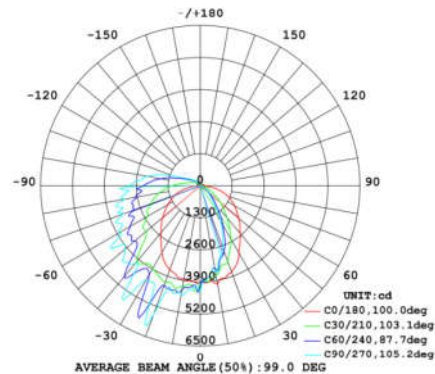

נתונים טכניים

מפרט חשמלי

- ❖ מתח פעולה נומינלי: 230VAC. טווח עבודה: 100VAC עד 277VAC
- ❖ מקדם הספק $0.95 \leq$
- ❖ דרייבר: תוצרת אינוונטרוניקס Inventronics

מפרט מכאני

- ❖ דרגת אטימות IP65
- ❖ מבנה הגוף מאלומיניום
- ❖ עדשות פוליקרבונט לפיזור אור אופטימלי
- ❖ מקור האור: LED מתוצרת פיליפס Philips

איכות הארה

- ❖ מקדם מסירת צבע: $CRI \geq 80$
- ❖ גוון האור ניתן לבחירה: 3000K עד 6500K

מידות

פוטומטריה

להזמנות

משקל ק"ג	מידות מ"מ	עוצמת הארה ב-5000K (לומן)	צריכת הספק	תאור הדגם	מקט
4.8	360x259x190	3300	30W	תאורת רחוב דגם קרן 30W	OP-VU-BG2-030W
4.8	360x259x190	4400	40W	תאורת רחוב דגם קרן 40W	OP-VU-BG2-040W
4.8	360x259x190	5500	50W	תאורת רחוב דגם קרן 50W	OP-VU-BG2-050W
4.8	360x259x190	6600	60W	תאורת רחוב דגם קרן 60W	OP-VU-BG2-060W
4.8	360x259x190	8800	80W	תאורת רחוב דגם קרן 80W	OP-VU-BG2-080W
6.9	463x232x235	11000	100W	תאורת רחוב דגם קרן 100W	OP-VU-BG2-100W
6.9	463x232x327	13200	120W	תאורת רחוב דגם קרן 120W	OP-VU-BG2-120W