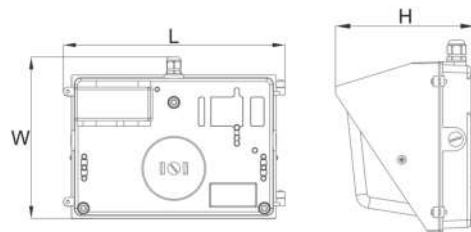

נתונים טכניים

מפרט חשמלי

- ❖ מתח פעולה נומינלי: 230VAC. טווח עבודה: 100VAC עד 277VAC
- ❖ מקדם הספק $0.95 \leq$
- ❖ דרייבר: תוצרת אינוונטרוניקס Inventronics

מפרט מכאני

- ❖ דרגת אטימות IP65
- ❖ מבנה הגוף מאלומיניום
- ❖ עדשות פוליקרבונט לפיזור אור אופטימלי
- ❖ מקור האור: LED מתוצרת פיליפס Philips

איכות הארה

- ❖ מקדם מסירת צבע: $CRI \geq 80$
- ❖ גוון האור ניתן לבחירה: 3000K עד 6500K

מידות

פוטומטריה

להזמנות

משקל ק"ג	מידות מ"מ	עוצמת הארה ב-5000K (לומן)	צריכת הספק	תאור הדגם	מקט
4.8	360x259x190	3300	30W	תאורת רחוב דגם קרן 30W	OP-VU-BG2-030W
4.8	360x259x190	4400	40W	תאורת רחוב דגם קרן 40W	OP-VU-BG2-040W
4.8	360x259x190	5500	50W	תאורת רחוב דגם קרן 50W	OP-VU-BG2-050W
4.8	360x259x190	6600	60W	תאורת רחוב דגם קרן 60W	OP-VU-BG2-060W
4.8	360x259x190	8800	80W	תאורת רחוב דגם קרן 80W	OP-VU-BG2-080W
6.9	463x232x235	11000	100W	תאורת רחוב דגם קרן 100W	OP-VU-BG2-100W
6.9	463x232x327	13200	120W	תאורת רחוב דגם קרן 120W	OP-VU-BG2-120W