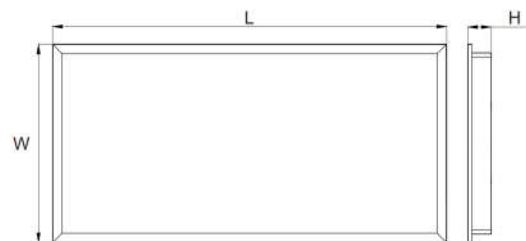

איכות הארה

- ❖ מקדם מסירת צבע: $CRI \geq 80$
- ❖ גוון האור ניתן לבחירה: 3000K עד 6500K

מידות

פוטומטריה

תקנים

- ❖ מכון התקנים הישראלי: תעודת בדיקה תקן 20 חלק 2.2

להזמנות

משקל ק"ג	מידות מ"מ	עוצמת הארה ב-5000K (לומן)	צריכת הספק	תאור הדגם	מקט
3	600x600x71	3240	36W	פאנל שקוע תקרה דגם רימון 36W	OP-VU-CP66-36W
3	600x600x71	3600	40W	פאנל שקוע תקרה דגם רימון 40W	OP-VU-CP66-40W
3.1	600x600x71	4050	45W	פאנל שקוע תקרה דגם רימון 45W	OP-VU-CP66-45W
7.6	1200x300x71	3060	36W	פאנל שקוע תקרה דגם רימון 36W	OP-VU-CP123-36W
7.6	1200x300x71	3200	40W	פאנל שקוע תקרה דגם רימון 40W	OP-VU-CP123-40W
7.6	1200x300x71	3825	45W	פאנל שקוע תקרה דגם רימון 45W	OP-VU-CP123-45W
15.6	1200x600x71	6650	70W	פאנל שקוע תקרה דגם רימון 70W	OP-VU-CP126-70W