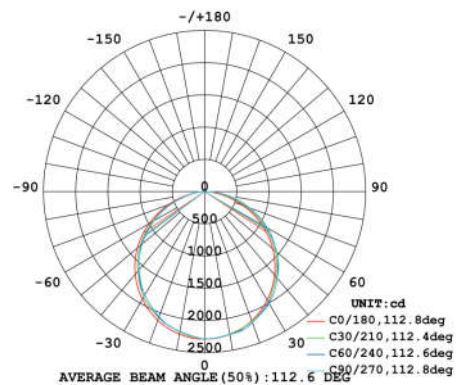

איכות הארה

- ❖ מקדם מסירת צבע: $CRI \geq 80$
- ❖ גוון האור ניתן לבחירה: 3000K עד 6500K

מידות

פוטומטריה

תקנים

- ❖ מכון התקנים הישראלי: תעודת בדיקה תקן 20 חלק 2.2

להזמנות

משקל ק"ג	מידות מ"מ	עוצמת הארה ב-5000K (לומן)	צריכת הספק	תאור הדגם	מקט
3	600x600x71	3240	36W	פאנל שקוע תקרה דגם רימון 36W	OP-VU-CP66-36W
3	600x600x71	3600	40W	פאנל שקוע תקרה דגם רימון 40W	OP-VU-CP66-40W
3.1	600x600x71	4050	45W	פאנל שקוע תקרה דגם רימון 45W	OP-VU-CP66-45W
7.6	1200x300x71	3060	36W	פאנל שקוע תקרה דגם רימון 36W	OP-VU-CP123-36W
7.6	1200x300x71	3200	40W	פאנל שקוע תקרה דגם רימון 40W	OP-VU-CP123-40W
7.6	1200x300x71	3825	45W	פאנל שקוע תקרה דגם רימון 45W	OP-VU-CP123-45W
15.6	1200x600x71	6650	70W	פאנל שקוע תקרה דגם רימון 70W	OP-VU-CP126-70W