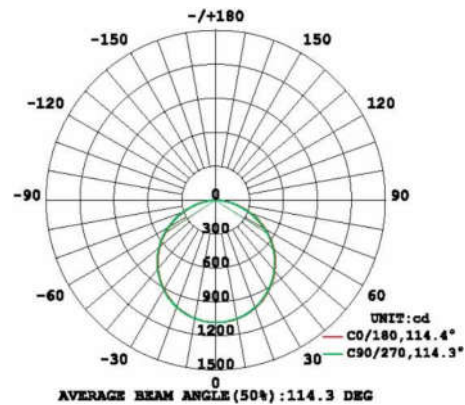

פנל LED דגם העמק OP-CR-PL

תכונות

- ❖ אור רך ללא סינוור
- ❖ התקנה: שקוע תקרה או תלוי
- ❖ משך חיים ממוצע: 50,000 שעות

שימושים

- ❖ תאורת משרדים
- ❖ תאורת חנויות
- ❖ תאורת כיתות לימוד

נתונים טכניים

מפרט חשמלי

- ❖ מתח פעולה נומינלי: 230VAC. טווח עבודה: 100VAC עד 240VAC
- ❖ מקדם הספק $0.9 \leq$

מפרט מכאני

- ❖ מקור האור: 3528 LED
- ❖ התקנה שקועת תקרה או תלוי

איכות הארה

- ❖ זווית הארה: 120°
- ❖ מקדם מסירת צבע: $CRI \geq 75$
- ❖ גוון האור ניתן לבחירה: 2500K עד 6500K

פוטומטריה

להזמנות

| משקל ק"ג | מידות מ"מ | עוצמת הארה (לומן) | צריכת הספק | תאור הדגם | מקט |
|----------|-------------|-------------------|------------|-------------------------------|-----------------|
| 0.95 | 100x100x24 | 240 | 4W | פאנל לד דגם העמק 100x100 4W | OP-CR-PL11-4W |
| 1.56 | 200x200x24 | 480 | 8W | פאנל לד דגם העמק 200x200 8W | OP-CR-PL22-8W |
| 2.1 | 297x297x24 | 780 | 13W | פאנל לד דגם העמק 300x300 13W | OP-CR-PL33-13W |
| 6.9 | 595x595x24 | 2700 | 40W | פאנל לד דגם העמק 600x600 40W | OP-CR-PL66-40W |
| 6.9 | 1197x297x24 | 2600 | 40W | פאנל לד דגם העמק 1200x300 40W | OP-CR-PL123-40W |