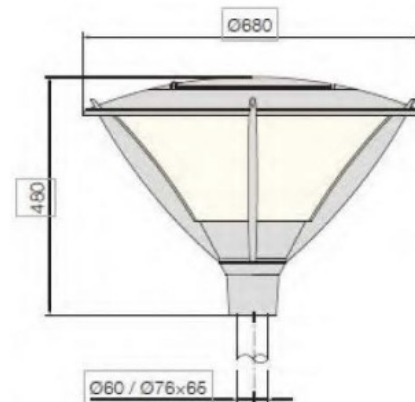

#### מפרט מכאני

- ❖ מבנה הגוף מאלומיניום
- ❖ רכיבי ה-LED מותקנים על לוח אלומיניום להבטחת מוליכות חום מקסימלית
- ❖ מקור האור: LED מתוצרת פיליפס Philips

#### מידות

### להזמנות

משקל ק"ג	מידות מ"מ	עוצמת הארה ב-3000K (לומן)	צריכת הספק	תאור הדגם	מקט
	Ø680x480	4400	40W	תאורת רחוב דגם בשמת 40W	OP-DL097-040W
	Ø680x480	6600	60W	תאורת רחוב דגם בשמת 60W	OP-DL097-060W