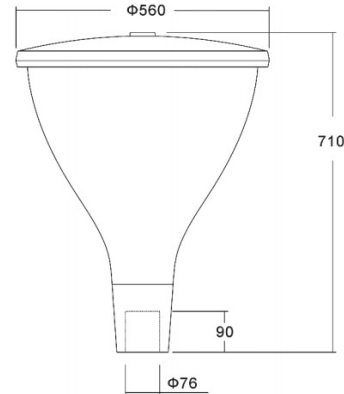

תאורת שצ"פ דגם רותם OP-DL-G21

תכונות

- ❖ עיצוב מודרני
- ❖ אורך חיים: 50,000 שעות

שימושים

- ❖ תאורת שטחי ציבור
- ❖ תאורת שכונות מגורים
- ❖ תאורת פארקים
- ❖ תאורת מגרשי משחקים

נתונים טכניים

מפרט חשמלי

- ❖ מתח פעולה נומינלי: 230VAC. טווח עבודה: 100VAC עד 240/277VAC
- ❖ מקדם הספק ≤ 0.9
- ❖ דרייבר: תוצרת פיליפס Philips

מפרט מכאני

- ❖ דרגת אטימות IP65
- ❖ רכיבי ה-LED מותקנים על לוח אלומיניום להבטחת מוליכות חום מקסימלית
- ❖ מבנה הגוף מאלומיניום
- ❖ מקור האור: LED תוצרת קרי Cree
- ❖ כיסוי פוליקרבונט שקוף

איכות הארה

- ❖ מקדם מסירת צבע: $CRI \geq 70$
- ❖ גוון האור ניתן לבחירה: 2700K עד 6500K

מידות

להזמנות

משקל ק"ג	מידות מ"מ	עוצמת הארה (לומן)	צריכת הספק	תאור הדגם	מקט
9	Ø560x710	3000	30W	תאורת שצ"פ דגם רותם 30W	OP-DL-G21-030W
9	Ø560x710	5000	50W	תאורת שצ"פ דגם רותם 50W	OP-DL-G21-050W
9	Ø560x710	6000	60W	תאורת שצ"פ דגם רותם 60W	OP-DL-G21-060W