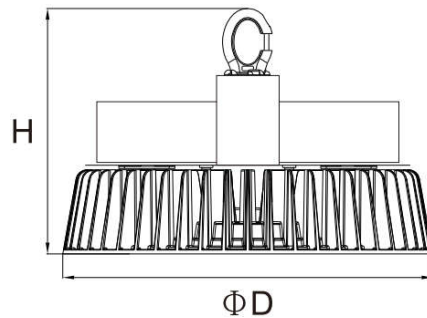

נתונים טכניים

מפרט חשמלי

- ❖ מתח פעולה נומינלי: 230VAC. טווח עבודה: 100VAC עד 277VAC
- ❖ מקדם הספק $0.95 \leq$
- ❖ דרייבר: תוצרת מינוול Meanwell

מפרט מכאני

- ❖ מבנה עשוי מאלומיניום מתוכנן לפיזור חום אופטימלי
- ❖ רכיבי ה-LED מותקנים על לוח אלומיניום להבטחת מוליכות חום מקסימלית
- ❖ התקנה ע"י טבעת תליה. אופציה: כבל אבטחה
- ❖ עדשת זכוכית או פוליקרבונט בעלת דרגת שקיפות גבוהה
- ❖ מקור אור: LED תוצרת פיליפס / קרי Cree

איכות הארה

- ❖ זוויות הארה לבחירה: 60°, 75°, 90°, 120°
- ❖ מקדם מסירת צבע: $CRI \geq 70$
- ❖ גוון האור ניתן לבחירה: 3000K עד 6500K

מידות

להזמנות

משקל ק"ג	מידות מ"מ	עוצמת הארה ב-5000K (לומן)	צריכת הספק	תאור הדגם	מקט
4.7	Ø260x209	8800	80W	פעמון היי-ביי דגם כרמל 80W	OP-VU-GC4-080W
5	Ø260x209	11000	100W	פעמון היי-ביי דגם כרמל 100W	OP-VU-GC4-100W
6.7	Ø330x219	13200	120W	פעמון היי-ביי דגם כרמל 120W	OP-VU-GC4-120W
7	Ø330x219	16500	150W	פעמון היי-ביי דגם כרמל 150W	OP-VU-GC4-150W
9	Ø400x222	19800	180W	פעמון היי-ביי דגם כרמל 180W	OP-VU-GC4-180W
9	Ø400x222	22000	200W	פעמון היי-ביי דגם כרמל 200W	OP-VU-GC4-200W
9	Ø400x222	26400	240W	פעמון היי-ביי דגם כרמל 240W	OP-VU-GC4-240W