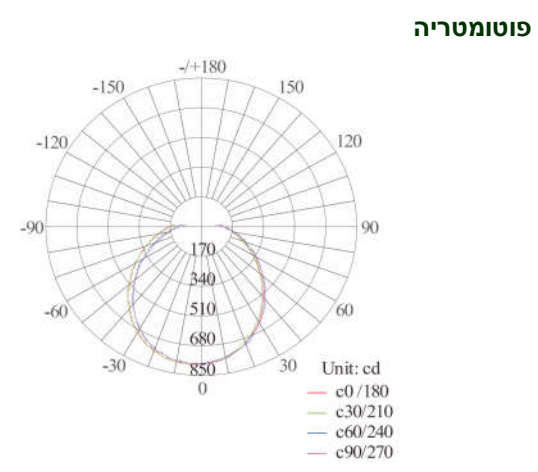

נתונים טכניים

- מפרט חשמלי**
- ❖ מתח פעולה נומינלי: 230VAC. טווח עבודה: 100VAC עד 240VAC
 - ❖ מקדם הספק $0.9 \leq$
 - ❖ דרייבר: תוצרת גליטר Glitter
 - ❖ בידוד כפול CLASS II
- מפרט מכאני**
- ❖ מבנה הגוף מ-ABS, הכיסוי מפוליקרבונט
 - ❖ רכיבי ה-LED מותקנים על לוח אלומיניום להבטחת מוליכות חום מקסימלית
 - ❖ מקור האור: LED מתוצרת
 - ❖ דרגת הגנה מפני הולם מכאני וזעזועים: IK08
- איכות הארה**
- ❖ זווית הארה: 180°
 - ❖ מקדם מסירת צבע: $CRI > 80$
 - ❖ גוון האור ניתן לבחירה: 2800K עד 6500K

- תקנים**
- ❖ מכון התקנים הישראלי: תעודת בדיקה תקן 20 חלק 2.1
 - ❖ EN 61347-1:2008
 - ❖ EN 61347-2-13:2006
 - ❖ IP54

להזמנות

משקל ק"ג	מידות מ"מ	עוצמת הארה (לומן)	צריכת הספק	תאור הדגם	מקט
1.3	Ø356.2x129.5	1500	15W	פלפון עגול דגם יונתן 15W	OP-GL-53X-15W
1.3	Ø356.2x129.5	1800	18W	פלפון עגול דגם יונתן 18W	OP-GL-53X-18W
1.3	Ø356.2x129.5	2400	24W	פלפון עגול דגם יונתן 24W	OP-GL-53X-24W