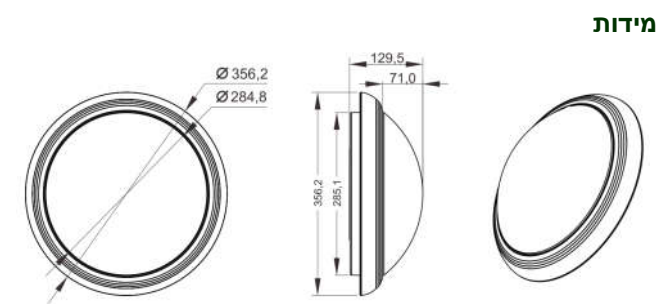

פלפון עגול דגם יונתן OP-GL-53

תכונות	שימושים
<ul style="list-style-type: none"> ❖ אור רך ללא סינור ❖ התקנה נוחה במיוחד ❖ מגוון תוספות אופציונליות: גלאי תנועה, כנסת עמעום, סוללת גיבוי ❖ התקנה: צמוד קיר או צמוד תקרה ❖ אורך חיים: 50,000 שעות 	<ul style="list-style-type: none"> ❖ תאורת מסדרונות ❖ תאורת חדרי ישיבות ❖ תאורת חניונים מקורים ❖ תאורה כללית לחללים גדולים

נתונים טכניים

- מפרט חשמלי**
- ❖ מתח פעולה נומינלי: 230VAC. טווח עבודה: 100VAC עד 240VAC
 - ❖ מקדם הספק $0.9 \leq$
 - ❖ דרייבר: תוצרת גליטר Glitter
 - ❖ בידוד כפול CLASS II
- מפרט מכאני**
- ❖ מבנה הגוף מ-ABS, הכיסוי מפוליקרבונט
 - ❖ רכיבי ה-LED מותקנים על לוח אלומיניום להבטחת מוליכות חום מקסימלית
 - ❖ מקור האור: LED מתוצרת
 - ❖ דרגת הגנה מפני הולם מכאני וזעזועים: IK08
- איכות הארה**
- ❖ זווית הארה: 180°
 - ❖ מקדם מסירת צבע: $CRI > 80$
 - ❖ גוון האור ניתן לבחירה: 2800K עד 6500K

- תקנים**
- ❖ מכון התקנים הישראלי: תעודת בדיקה תקן 20 חלק 2.1
 - ❖ EN 61347-1:2008
 - ❖ EN 61347-2-13:2006
 - ❖ IP54

להזמנות

משקל ק"ג	מידות מ"מ	עוצמת הארה (לומן)	צריכת הספק	תאור הדגם	מקט
1.3	Ø356.2x129.5	1500	15W	פלפון עגול דגם יונתן 15W	OP-GL-53X-15W
1.3	Ø356.2x129.5	1800	18W	פלפון עגול דגם יונתן 18W	OP-GL-53X-18W
1.3	Ø356.2x129.5	2400	24W	פלפון עגול דגם יונתן 24W	OP-GL-53X-24W