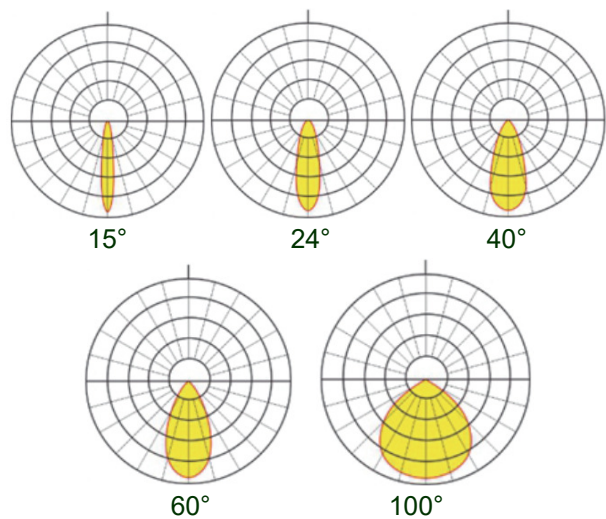

#### מפרט מכאני

- ❖ דרגת אטימות IP67
- ❖ מבנה הגוף מאלומיניום
- ❖ רכיבי ה LED מותקנים על לוח אלומיניום להבטחת מוליכות חום מקסימלית

- ❖ מקור האור: LED מתוצרת ניצ'יה Nichia
- ❖ דרגת הגנה מפני הולם מכאני וזעזועים: IK08

### להזמנות

משקל ק"ג	מידות מ"מ	עוצמת הארה ב-5000K (לומן)	צריכת הספק	תאור הדגם	מקט
13	589X392X159	46800	360W	תאורת הצפה דגם עיבל 360W	OP-MY-FL-360W
13	589X392X159	62400	480W	תאורת הצפה דגם עיבל 480W	OP-MY-FL-480W
23	682X564X159	93600	720W	תאורת הצפה דגם עיבל 720W	OP-MY-FL-720W
23	682X564X159	124800	960W	תאורת הצפה דגם עיבל 960W	OP-MY-FL-960W