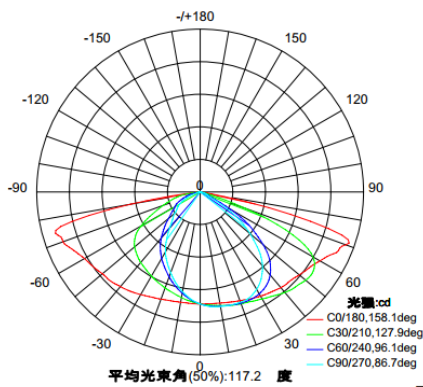

תקנים

1. ❖ EN 60598-2-3:2003+A1:2011
   - ❖ EN 60598-1:2015
   - ❖ EN 62031:2008 + A1:2013 + A2:2015
   - ❖ EN 62493:2015
   - ❖ EMC תאימות אלקטרומגנטית
     - EN 55015:2013 +A1:2015
     - EN 61547:2009
     - EN 61000-3-2:2014
     - EN 61000-3-3:2013
2. ❖ IEC-62471 בטיחות פוטוביולוגית Exempt ללא סיכון
   ❖ IP66

מבחר עדשות לתכנון פוטומטרי

Type II-M