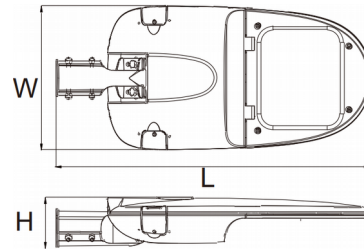

להזמנות

משקל ק"ג	מידות מ"מ	עוצמת הארה ב-4000K (לומן)	צריכת הספק	תאור הדגם	מקט
7.9	693x316x112	5200	40W	תאורת רחוב דגם אלון 40W	OP-VU-MZ7-40W
7.9	693x316x112	7800	60W	תאורת רחוב דגם אלון 60W	OP-VU-MZ7-60W
7.9	693x316x112	11700	90W	תאורת רחוב דגם אלון 90W	OP-VU-MZ7-90W
7.9	693x316x112	15000	120W	תאורת רחוב דגם אלון 120W	OP-VU-MZ7-120W
7.9	693x316x112	16875	135W	תאורת רחוב דגם אלון 135W	OP-VU-MZ7-135W
9.8	797x364x121	19500	150W	תאורת רחוב דגם אלון 150W	OP-VU-MZ7-150W
9.8	797x364x121	23400	180W	תאורת רחוב דגם אלון 180W	OP-VU-MZ7-180W
9.8	797x364x121	25000	200W	תאורת רחוב דגם אלון 200W	OP-VU-MZ7-200W
9.8	797x364x121	26400	220W	תאורת רחוב דגם אלון 220W	OP-VU-MZ7-220W