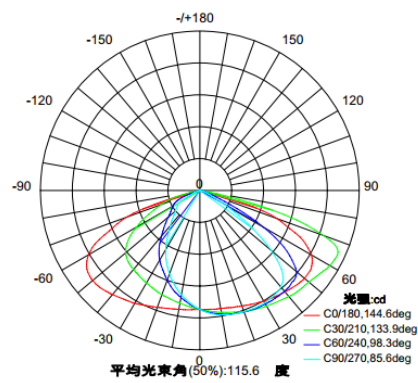

תקנים

1. ❖ EN 60598-2-3:2003+A1:2011
   - ❖ EN 60598-1:2015
   - ❖ EN 62031:2008 + A1:2013 + A2:2015
   - ❖ EN 62493:2015
   - ❖ EMC תאימות אלקטרומגנטית
     - EN 55015:2013 +A1:2015
     - EN 61547:2009
     - EN 61000-3-2:2014
     - EN 61000-3-3:2013
2. ❖ IEC-62471 בטיחות פוטוביולוגית Exempt ללא סיכון
   ❖ IP66

מבחר עדשות לתכנון פוטומטרי

Type III-S