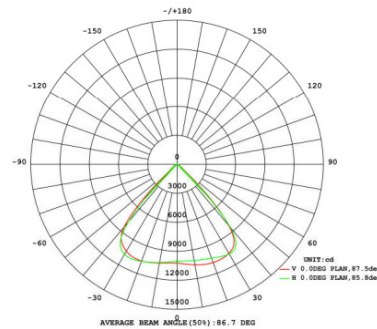

נתונים טכניים

מפרט חשמלי

- ❖ מתח פעולה נומינלי: 230VAC. טווח עבודה: 100VAC עד 277VAC
- ❖ מקדם הספק $0.95 \leq$
- ❖ דרייבר: תוצרת מינוול Meanwell

מפרט מכאני

- ❖ מבנה הגוף מאלומיניום
- ❖ רכיבי ה-LED מותקנים על לוח אלומיניום להבטחת מוליכות חום מקסימלית
- ❖ מקור האור: LED מתוצרת קרי CREE

איכות הארה

- ❖ זווית הארה לבחירה: $120^\circ, 90^\circ, 60^\circ, 40^\circ, 55^\circ \times 140^\circ$
- ❖ מקדם מסירת צבע: $CRI \geq 80$
- ❖ גוון האור ניתן לבחירה: 3000K עד 6500K

מידות

פוטומטריה

להזמנות

משקל ק"ג	מידות מ"מ	עוצמת הארה (לומן)	צריכת הספק	תאור הדגם	מקט
3.9	276x120x188	6000	60W	תאורת הצפה דגם גלבוע 60W	OP-VU-TG7-060W
3.9	276x120x188	10500	100W	תאורת הצפה דגם גלבוע 100W	OP-VU-TG7-100W
3.9	276x120x188	12600	120W	תאורת הצפה דגם גלבוע 120W	OP-VU-TG7-120W
6.9	276x245x188	18900	180W	תאורת הצפה דגם גלבוע 180W	OP-VU-TG7-180W
6.9	276x245x188	21000	200W	תאורת הצפה דגם גלבוע 200W	OP-VU-TG7-200W
6.9	276x245x188	25200	240W	תאורת הצפה דגם גלבוע 240W	OP-VU-TG7-240W
10	276x370x275	31500	300W	תאורת הצפה דגם גלבוע 300W	OP-VU-TG7-300W
12.9	276x495x275	42000	400W	תאורת הצפה דגם גלבוע 400W	OP-VU-TG7-400W
18.9	370x546x275	63000	600W	תאורת הצפה דגם גלבוע 600W	OP-VU-TG7-600W