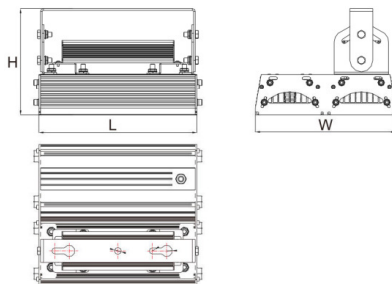

נתונים טכניים

מפרט חשמלי

- ❖ מתח פעולה נומינלי: 230VAC. טווח עבודה: 100VAC עד 277VAC
- ❖ מקדם הספק $0.95 \leq$
- ❖ דרייבר: תוצרת מינוול Meanwell

מפרט מכאני

- ❖ מבנה הגוף מאלומיניום
- ❖ רכיבי ה-LED מותקנים על לוח אלומיניום להבטחת מוליכות חום מקסימלית
- ❖ מקור האור: LED מתוצרת קרי CREE

איכות הארה

- ❖ זווית הארה לבחירה: $120^\circ, 90^\circ, 60^\circ, 40^\circ, 55^\circ \times 140^\circ$
- ❖ מקדם מסירת צבע: $CRI \geq 80$
- ❖ גוון האור ניתן לבחירה: 3000K עד 6500K

מידות

פוטומטריה

להזמנות

משקל ק"ג	מידות מ"מ	עוצמת הארה (לומן)	צריכת הספק	תאור הדגם	מקט
3.9	276x120x188	6000	60W	תאורת הצפה דגם גלבוע 60W	OP-VU-TG7-060W
3.9	276x120x188	10500	100W	תאורת הצפה דגם גלבוע 100W	OP-VU-TG7-100W
3.9	276x120x188	12600	120W	תאורת הצפה דגם גלבוע 120W	OP-VU-TG7-120W
6.9	276x245x188	18900	180W	תאורת הצפה דגם גלבוע 180W	OP-VU-TG7-180W
6.9	276x245x188	21000	200W	תאורת הצפה דגם גלבוע 200W	OP-VU-TG7-200W
6.9	276x245x188	25200	240W	תאורת הצפה דגם גלבוע 240W	OP-VU-TG7-240W
10	276x370x275	31500	300W	תאורת הצפה דגם גלבוע 300W	OP-VU-TG7-300W
12.9	276x495x275	42000	400W	תאורת הצפה דגם גלבוע 400W	OP-VU-TG7-400W
18.9	370x546x275	63000	600W	תאורת הצפה דגם גלבוע 600W	OP-VU-TG7-600W