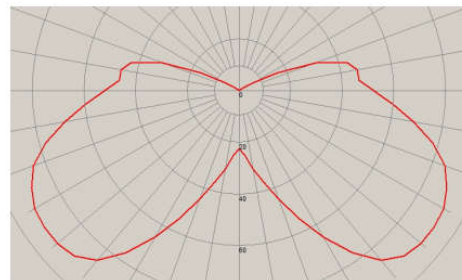

מפרט מכאני

- ❖ דרגת אטימות IP43
- ❖ תפס העמוד והתושבת עשויים מפלדה מגולוונת צבועה בצבע עמיד
- ❖ כיסוי עליון מאלומיניום
- ❖ רפלקטור פנימי מאלומיניום מלוטש
- ❖ עדשת PMMA לחוזק מכאני ולשקיפות מקסימלית
- ❖ מקור האור: LED

איכות הארה

- ❖ מקדם מסירת צבע: CRI > 80
- ❖ גוון האור ניתן לבחירה: 3000K עד 6500K

פוטומטריה

להזמנות

משקל ק"ג	מידות מ"מ	עוצמת הארה ב-5000K (לומן)	צריכת הספק	תאור הדגם	מקט
6.2	Ø540x650	3600	60W	תאורת רחוב לד דקו חלבי 60W	OP-VU-TY2-060W
6.4	Ø540x650	6400	80W	תאורת רחוב לד דקו חלבי 80W	OP-VU-TY2-080W