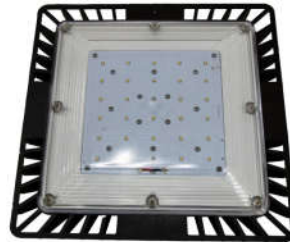

תאורת תחנות דלק דגם תבור OP-VU-YZ1

תכונות

- ❖ צבע מסגרת לבחירה: ברומה / שחור / לבן
- ❖ התקנה: שקוע או צמוד תקרה
- ❖ גלאי תנועה אופציונאלי
- ❖ אחריות: 5 שנים
- ❖ אורך חיים: 50,000 שעות

שימושים

- ❖ תאורת תחנות דלק
- ❖ תאורת אולמות ספורט
- ❖ תאורת חניונים
- ❖ תאורת מוסכים
- ❖ תאורת סככות
- ❖ תאורת מעברים מקורים

נתונים טכניים

מפרט חשמלי

- ❖ מתח פעולה נומינלי: 230VAC. טווח עבודה: 100VAC עד 277VAC
- ❖ מקדם הספק $0.95 \leq$
- ❖ דרייבר: תוצרת מינוול Meanwell

מפרט מכאני

- ❖ דרגת אטימות IP65
- ❖ יציקת אלומיניום מתוכנת לפיזור חום אופטימלי
- ❖ רכיבי ה-LED מותקנים על לוח אלומיניום להבטחת מוליכות חום מקסימלית
- ❖ עדשת פוליקרבונט בעלת דרגת שקיפות גבוהה
- ❖ מקור האור: LED מתוצרת פיליפס Philips

איכות הארה

- ❖ מקדם מסירת צבע: $CRI \geq 70$
- ❖ גוון האור ניתן לבחירה: 3000K עד 6500K