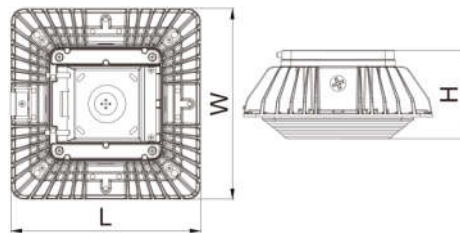

תאורת תחנות דלק דגם תבור OP-VU-YZ1

תכונות

- ❖ צבע מסגרת לבחירה: ברומה / שחור / לבן
- ❖ התקנה: שקוע או צמוד תקרה
- ❖ גלאי תנועה אופציונאלי
- ❖ אחריות: 5 שנים
- ❖ אורך חיים: 50,000 שעות

שימושים

- ❖ תאורת תחנות דלק
- ❖ תאורת אולמות ספורט
- ❖ תאורת חניונים
- ❖ תאורת מוסכים
- ❖ תאורת סככות
- ❖ תאורת מעברים מקורים

נתונים טכניים

מפרט חשמלי

- ❖ מתח פעולה נומינלי: 230VAC. טווח עבודה: 100VAC עד 277VAC
- ❖ מקדם הספק $0.95 \leq$
- ❖ דרייבר: תוצרת מינוול Meanwell

מפרט מכאני

- ❖ דרגת אטימות IP65
- ❖ יציקת אלומיניום מתוכנת לפיזור חום אופטימלי
- ❖ רכיבי ה-LED מותקנים על לוח אלומיניום להבטחת מוליכות חום מקסימלית
- ❖ עדשת פוליקרבונט בעלת דרגת שקיפות גבוהה
- ❖ מקור האור: LED מתוצרת פיליפס Philips

איכות הארה

- ❖ מקדם מסירת צבע: $CRI \geq 70$
- ❖ גוון האור ניתן לבחירה: 3000K עד 6500K

מידות

פוטומטריה

להזמנות

משקל ק"ג	מידות מ"מ	עוצמת הארה ב-5000K (לומן)	צריכת הספק	תאור הדגם	מקט
3.6	226x226x105	4200	40W	תאורת תחנות דלק דגם תבור 40W	OP-VU-YZ1-040W
3.6	226x226x105	6300	60W	תאורת תחנות דלק דגם תבור 60W	OP-VU-YZ1-060W
6.3	343x343x113	8925	85W	תאורת תחנות דלק דגם תבור 85W	OP-VU-YZ1-085W
6.3	343x343x113	10500	100W	תאורת תחנות דלק דגם תבור 100W	OP-VU-YZ1-100W
6.5	343x343x113	12600	120W	תאורת תחנות דלק דגם תבור 120W	OP-VU-YZ1-120W