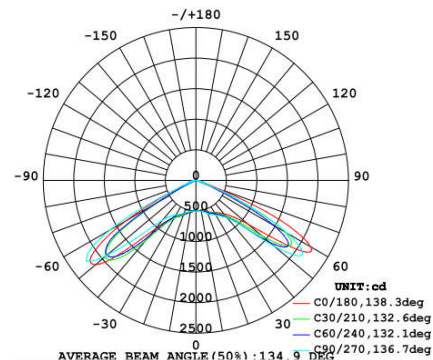

נתונים טכניים

מפרט חשמלי

- ❖ מתח פעולה נומינלי: 230VAC. טווח עבודה: 100VAC עד 277VAC
- ❖ מקדם הספק $0.95 \leq$
- ❖ דרייבר: תוצרת מינוול Meanwell

מפרט מכאני

- ❖ דרגת אטימות IP65
- ❖ יציקת אלומיניום מתוכננת לפיזור חום אופטימלי
- ❖ עדשת פוליקרבונט בעלת דרגת שקיפות גבוהה
- ❖ מקור האור: LED מתוצרת LG

איכות הארה

- ❖ מקדם מסירת צבע: $CRI \geq 70$
- ❖ גוון האור ניתן לבחירה: 3000K עד 6500K

מידות

פוטומטריה

להזמנות

משקל ק"ג	מידות מ"מ	עוצמת הארה ב-5000K (לזמן)	צריכת הספק	תאור הדגם	מקט
3.8	226x226x105	4200	40W	תאורת חניונים דגם תבור-2 40W	OP-VU-YZ2-40W
3.8	226x226x105	6300	60W	תאורת חניונים דגם תבור-2 60W	OP-VU-YZ2-60W