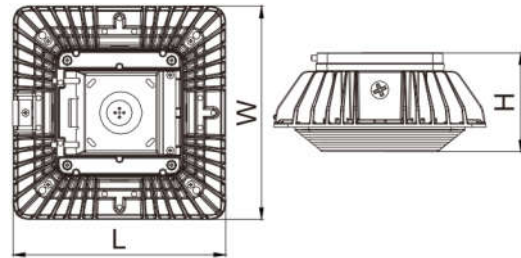

נתונים טכניים

מפרט חשמלי

- ❖ מתח פעולה נומינלי: 230VAC. טווח עבודה: 100VAC עד 277VAC
- ❖ מקדם הספק $0.95 \leq$
- ❖ דרייבר: תוצרת מינוול Meanwell

מפרט מכאני

- ❖ דרגת אטימות IP65
- ❖ יציקת אלומיניום מתוכננת לפיזור חום אופטימלי
- ❖ עדשת פוליקרבונט בעלת דרגת שקיפות גבוהה
- ❖ מקור האור: LED מתוצרת LG

איכות הארה

- ❖ מקדם מסירת צבע: $CRI \geq 70$
- ❖ גוון האור ניתן לבחירה: 3000K עד 6500K

מידות

פוטומטריה

להזמנות

משקל ק"ג	מידות מ"מ	עוצמת הארה ב-5000K (לזמן)	צריכת הספק	תאור הדגם	מקט
3.8	226x226x105	4200	40W	תאורת חניונים דגם תבור-2 40W	OP-VU-YZ2-40W
3.8	226x226x105	6300	60W	תאורת חניונים דגם תבור-2 60W	OP-VU-YZ2-60W