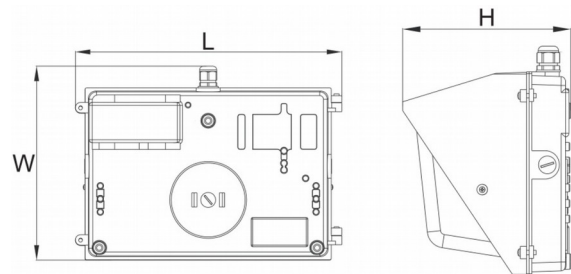

נתונים טכניים

מפרט חשמלי

- ❖ מתח פעולה נומינלי: 230VAC
- ❖ טווח עבודה: 100VAC עד 277VAC
- ❖ מקדם הספק ≥ 0.95
- ❖ דרייבר: תוצרת אינבנטרוניקס Inventronics

מפרט מכאני

- ❖ מבנה הגוף מאלומיניום מתוכנן לפיזור חום אופטימלי
- ❖ רכיבי ה-LED מותקנים על לוח אלומיניום להבטחת מוליכות חום מקסימלית
- ❖ כיסוי הגנה: זכוכית
- ❖ מקור האור: LED מתוצרת פיליפס Philips

איכות הארה

- ❖ מקדם מסירת צבע: $CRI > 80$
- ❖ גוון האור: 3000K עד 6500K

מידות

להזמנות

משקל ק"ג	מידות מ"מ	עוצמת הארה ב-5000K (לומן)	צריכת הספק	תאור הדגם	מקט
4.8	360x259x190	3300	30W	תאורת רחוב דגם קרן 30W	OP-VU-BG2-030W
4.8	360x259x190	4400	40W	תאורת רחוב דגם קרן 40W	OP-VU-BG2-040W
4.8	360x259x190	5500	50W	תאורת רחוב דגם קרן 50W	OP-VU-BG2-050W
4.8	360x259x190	6600	60W	תאורת רחוב דגם קרן 60W	OP-VU-BG2-060W
4.8	360x259x190	8800	80W	תאורת רחוב דגם קרן 80W	OP-VU-BG2-080W
6.9	463x232x235	11000	100W	תאורת רחוב דגם קרן 100W	OP-VU-BG2-100W
6.9	463x232x235	13200	120W	תאורת רחוב דגם קרן 120W	OP-VU-BG2-120W