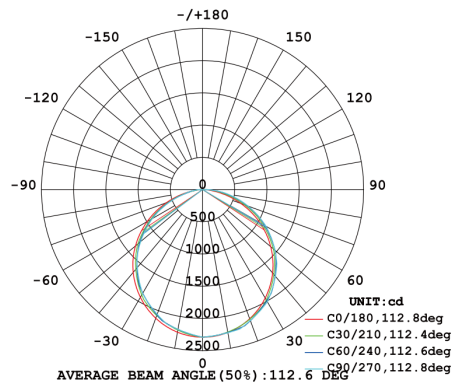

מפרט מכאני

- ❖ מבנה הגוף מאלומיניום
- ❖ רכיבי ה-LED מותקנים על לוח אלומיניום להבטחת מוליכות חום מקסימלית
- ❖ עדשת פרספקס חלבי
- ❖ מקור האור: LED תוצרת Honglitronics

איכות הארה

- ❖ מקדם מסירת צבע: $CRI \geq 80$
- ❖ גוון האור ניתן לבחירה: 3000K עד 6500K

מידות

פוטומטריה

תקנים

- ❖ מכון התקנים הישראלי: תעודת בדיקה תקן 20 חלק 2.2

להזמנות

משקל ק"ג	מידות מ"מ	עוצמת הארה ב-5000K (לומן)	צריכת הספק	תאור הדגם	מקט
3	600x600x71	3240	36W	פאנל שקוע תקרה דגם רימון 36W	OP-VU-CP66-36W
3	600x600x71	3600	40W	פאנל שקוע תקרה דגם רימון 40W	OP-VU-CP66-40W
3.1	600x600x71	4050	45W	פאנל שקוע תקרה דגם רימון 45W	OP-VU-CP66-45W
7.6	1200x300x71	3060	36W	פאנל שקוע תקרה דגם רימון 36W	OP-VU-CP123-36W
7.6	1200x300x71	3200	40W	פאנל שקוע תקרה דגם רימון 40W	OP-VU-CP123-40W
7.6	1200x300x71	3825	45W	פאנל שקוע תקרה דגם רימון 45W	OP-VU-CP123-45W
15.6	1200x600x71	6650	70W	פאנל שקוע תקרה דגם רימון 70W	OP-VU-CP126-70W