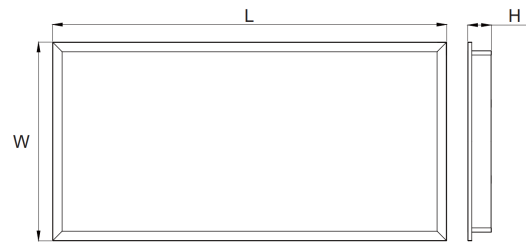

פאנל שקוע תקרה דגם רימון OP-VU-CP66/123/126

תכונות

- ❖ אור רך ללא סינור
- ❖ התקנה: שקוע תקרה
- ❖ אחריות: 3 שנים
- ❖ אורך חיים: 30,000 שעות

שימושים

- ❖ תאורת משרדים
- ❖ תאורת חנויות

נתונים טכניים

מפרט חשמלי

- ❖ מתח פעולה נומינלי: 230VAC. טווח עבודה: 100VAC עד 277VAC
- ❖ מקדם הספק $0.95 \leq$
- ❖ דרייבר: תוצרת טרידוניק Tridonic
- ❖ הגנה מפני הלם חשמלי: CLASS II

מידות

פוטומטריה

תקנים

- ❖ מכון התקנים הישראלי: תעודת בדיקה תקן 20 חלק 2.2

להזמנות

משקל ק"ג	מידות מ"מ	עוצמת הארה ב-5000K (לומן)	צריכת הספק	תאור הדגם	מקט
3	600x600x71	3240	36W	פאנל שקוע תקרה דגם רימון 36W	OP-VU-CP66-36W
3	600x600x71	3600	40W	פאנל שקוע תקרה דגם רימון 40W	OP-VU-CP66-40W
3.1	600x600x71	4050	45W	פאנל שקוע תקרה דגם רימון 45W	OP-VU-CP66-45W
7.6	1200x300x71	3060	36W	פאנל שקוע תקרה דגם רימון 36W	OP-VU-CP123-36W
7.6	1200x300x71	3200	40W	פאנל שקוע תקרה דגם רימון 40W	OP-VU-CP123-40W
7.6	1200x300x71	3825	45W	פאנל שקוע תקרה דגם רימון 45W	OP-VU-CP123-45W
15.6	1200x600x71	6650	70W	פאנל שקוע תקרה דגם רימון 70W	OP-VU-CP126-70W