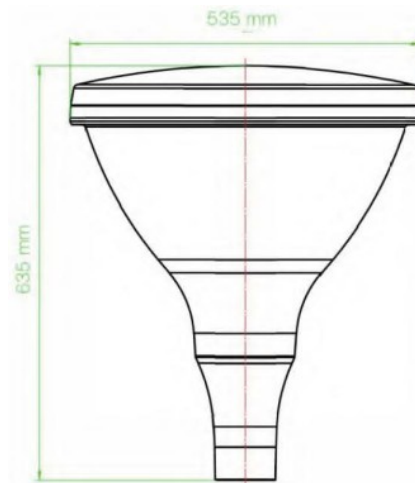

#### מידות

### להזמנות

מקט	תאור הדגם	צריכת הספק	עוצמת הארה ב-3000K (לומן)	מידות מ"מ
OP-DL089-030W	תאורת רחוב דגם ונציה-1 30W	30W	3000	Ø535x635
OP-DL089-050W	תאורת רחוב דגם ונציה-1 50W	50W	5750	Ø535x635
OP-DL089-080W	תאורת רחוב דגם ונציה-1 80W	80W	8000	Ø535x635