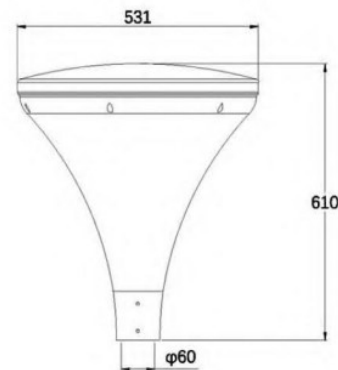

תאורת רחוב דגם ונציה-2 OP-DL092

תכונות

- ❖ עיצוב מודרני
- ❖ אורך חיים: 50,000 שעות

שימושים

- ❖ תאורת שטחי ציבור
- ❖ תאורת שכונות מגורים
- ❖ תאורת פארקים
- ❖ תאורת מגרשי משחקים

נתונים טכניים

מפרט חשמלי

- ❖ מתח פעולה נומינלי: 230VAC.
- ❖ טווח עבודה: 100VAC עד 240VAC
- ❖ מקדם הספק ≥ 0.95
- ❖ דרייבר: תוצרת מינוול Meanwell

מפרט מכאני

- ❖ מבנה הגוף מאלומיניום
- ❖ מקור האור: LED מתוצרת פיליפס Philips

איכות הארה

- ❖ מקדם מסירת צבע: $CRI > 70$
- ❖ גוון האור: 2700K עד 5700K
- ❖ נצילות אורית $< 100 \text{ lm/W}$

מידות

להזמנות

מקט	תאור הדגם	צריכת הספק	עוצמת הארה ב-3000K (לומן)	מידות מ"מ
OP-DL092-030W	תאורת רחוב דגם ונציה-2 30W	30W	3000	Ø531x610
OP-DL092-050W	תאורת רחוב דגם ונציה-2 50W	50W	5750	Ø531x610