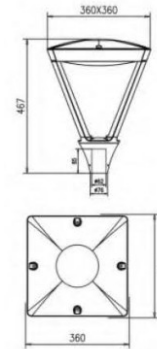

תאורת רחוב דגם מרסלה OP-DL093

תכונות

- ❖ עיצוב מודרני
- ❖ אורך חיים: 50,000 שעות

שימושים

- ❖ תאורת שטחי ציבור
- ❖ תאורת שכונות מגורים
- ❖ תאורת פארקים
- ❖ תאורת מגרשי משחקים

נתונים טכניים

מפרט חשמלי

- ❖ מתח פעולה נומינלי: 230VAC.
- ❖ טווח עבודה: 100VAC עד 240VAC
- ❖ דרייבר: תוצרת מינוול Meanwell

מפרט מכאני

- ❖ מבנה הגוף מאלומיניום
- ❖ רכיבי ה-LED מותקנים על לוח אלומיניום להבטחת מוליכות חום מקסימלית
- ❖ מקור האור: LED

איכות הארה

- ❖ עקומת פיזור האור ניתנת לבחירה בהתאם לאפליקציה
- ❖ מקדם מסירת צבע: CRI > 70
- ❖ גוון האור: 2700K עד 5000K
- ❖ נצילות אורית < 110lm/W

מידות

להזמנות

משקל ק"ג	מידות ממ	עוצמת הארה ב- 3000K (לומן)	צריכת הספק	תאור הדגם	מקט
8.9	360x360x467	4400	40W	תאורת רחוב דגם מרסלה 40W	OP-DL093-040W
8.9	360x360x467	5500	50W	תאורת רחוב דגם מרסלה 50W	OP-DL093-050W
8.9	360x360x467	6600	60W	תאורת רחוב דגם מרסלה 60W	OP-DL093-060W