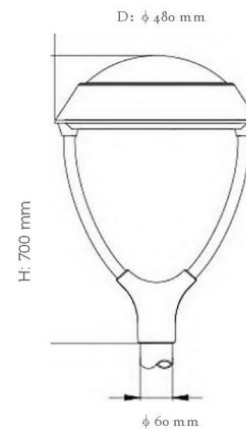

תאורת רחוב דגם לאציו OP-DL095

תכונות

- ❖ עיצוב מודרני
- ❖ אורך חיים: 50,000 שעות

שימושים

- ❖ תאורת שטחי ציבור
- ❖ תאורת שכונות מגורים
- ❖ תאורת פארקים
- ❖ תאורת מגרשי משחקים

נתונים טכניים

מפרט חשמלי

- ❖ מתח פעולה נומינלי: 230VAC.
- ❖ טווח עבודה: 100VAC עד 240VAC
- ❖ מקדם הספק ≥ 0.95
- ❖ דרייבר: תוצרת פיליפס Philips

מפרט מכאני

- ❖ מבנה הגוף מאלומיניום
- ❖ רכיבי ה LED מותקנים על לוח אלומיניום להבטחת מוליכות חום מקסימלית
- ❖ מקור האור: LED מתוצרת פיליפס Philips

איכות הארה

- ❖ עקומת פיזור האור ניתנת לבחירה בהתאם לאפליקציה
- ❖ מקדם מסירת צבע: $CRI > 70$
- ❖ גוון האור: 2700K עד 5700K
- ❖ נצילות אורית $< 110 \text{ lm/W}$

מידות

להזמנות

משקל ק"ג	מידות מ"מ	עוצמת הארה ב-3000K (לומן)	צריכת הספק	תאור הדגם	מקט
	Ø480x700	4400	40W	תאורת רחוב דגם לאציו 40W	OP-DL095-040W
	Ø480x700	6600	60W	תאורת רחוב דגם לאציו 60W	OP-DL095-060W