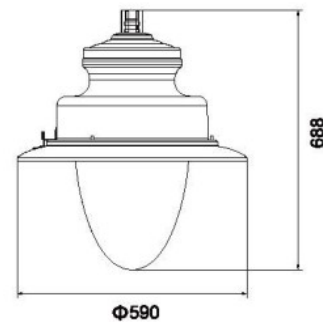

#### מפרט מכאני

- ❖ מבנה הגוף מאלומיניום
- ❖ רכיבי ה-LED מותקנים על לוח אלומיניום להבטחת מוליכות חום מקסימלית
- ❖ מקור האור: LED מתוצרת פיליפס Philips

### להזמנות

משקל ק"ג	מידות מ"מ	עוצמת הארה ב-4000K (לזמן)	צריכת הספק	תאור הדגם	מקט
	Ø590x688	4800	40W	תאורת רחוב דגם אגס-1 40W	OP-DL099-040W
	Ø590x688	7200	60W	תאורת רחוב דגם אגס-1 60W	OP-DL099-060W