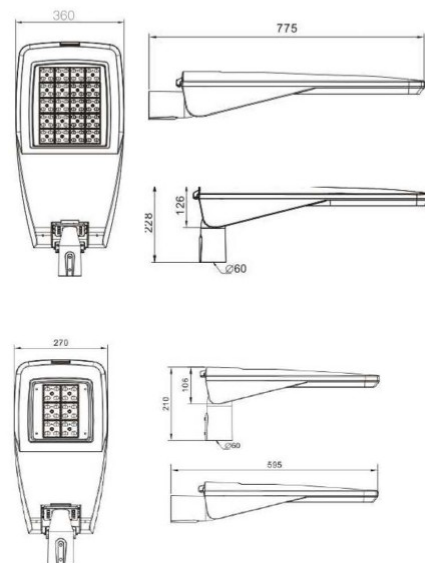

נתונים טכניים

מפרט חשמלי

- ❖ מתח פעולה נומינלי: 230VAC.
- ❖ טווח עבודה: 100VAC עד 240VAC
- ❖ מקדם הספק ≥ 0.95
- ❖ דרייבר: תוצרת מינוול Meanwell

מפרט מכאני

- ❖ מבנה הגוף מאלומיניום
- ❖ רכיבי ה-LED מותקנים על לוח אלומיניום להבטחת מוליכות חום מקסימלית
- ❖ מקור האור: LED מתוצרת פיליפס Philips

איכות הארה

- ❖ עקומת פיזור האור ניתנת לבחירה בהתאם לאפליקציה
- ❖ מקדם מסירת בע: $CRI > 70$
- ❖ גוון האור: 2700K עד 5000K
- ❖ נצילות אורית $< 110 \text{ lm/W}$

מידות

להזמנות

משקל ק"ג	מידות ממ	עוצמת הארה ב- 3000K (לומן)	צריכת הספק	תאור הדגם	מקט
	595x270x210	3300	30W	תאורת רחוב דגם מארס 30W	OP-DL103-030W
	595x270x210	4400	40W	תאורת רחוב דגם מארס 40W	OP-DL103-040W
	595x270x210	5500	50W	תאורת רחוב דגם מארס 50W	OP-DL103-050W
	595x270x210	6600	60W	תאורת רחוב דגם מארס 60W	OP-DL103-060W
	595x270x210	8800	80W	תאורת רחוב דגם מארס 80W	OP-DL103-080W
	775x360x228	11000	100W	תאורת רחוב דגם מארס 100W	OP-DL103-100W
	775x360x228	13200	120W	תאורת רחוב דגם מארס 120W	OP-DL103-120W
	775x360x228	16500	150W	תאורת רחוב דגם מארס 150W	OP-DL103-150W
	775x360x228	19800	180W	תאורת רחוב דגם מארס 180W	OP-DL103-180W
	775x360x228	22000	200W	תאורת רחוב דגם מארס 200W	OP-DL103-200W