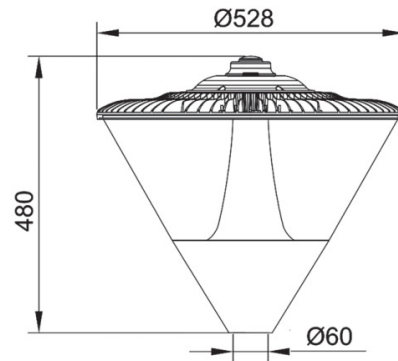

תאורת שצ"פ דגם שקד OP-DL-G38

תכונות

- ❖ עיצוב מודרני
- ❖ אורך חיים: 50,000 שעות

שימושים

- ❖ תאורת שטחי ציבור
- ❖ תאורת שכונות מגורים
- ❖ תאורת פארקים
- ❖ תאורת מגרשי משחקים

נתונים טכניים

מידות

מפרט חשמלי

- ❖ מתח פעולה נומינלי: 230VAC. טווח עבודה: 100VAC עד 240/277VAC
- ❖ מקדם הספק ≤ 0.9
- ❖ דרייבר: תוצרת מינול Meanwell

מפרט מכאני

- ❖ דרגת אטימות IP65
- ❖ רכיבי ה LED מותקנים על לוח אלומיניום להבטחת מוליכות חום מקסימלית
- ❖ מבנה הגוף מאלומיניום
- ❖ מקור האור: LED תוצרת קרי Cree
- ❖ כיווים לבחירה: פוליקרבונט חלבי, פוליקרבונט שקוף

איכות הארה

- ❖ מקדם מסירת צבע: $\text{CRI} \geq 70$
- ❖ גוון האור ניתן לבחירה: 2700K עד 6500K

להזמנות

משקל ק"ג	מידות מ"מ	עוצמת הארה (לומן)	צריכת הספק	תאור הדגם	מקט
9.5	Ø528x480	1800	30W	תאורת שצ"פ דגם שקד 30W	OP-DL-G38-030W
9.5	Ø528x480	3600	60W	תאורת שצ"פ דגם שקד 60W	OP-DL-G38-060W
9.5	Ø528x480	4800	80W	תאורת שצ"פ דגם שקד 80W	OP-DL-G38-080W