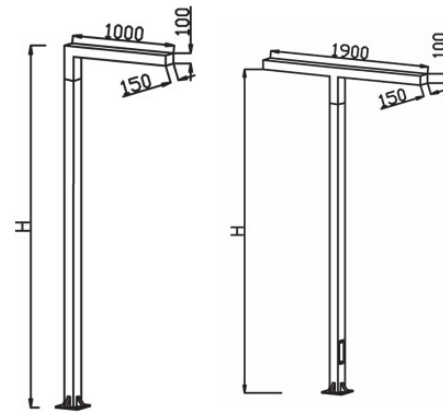

מפרט חשמלי

- ❖ מתח פעולה נומינלי: 230VAC. טווח עבודה: 100VAC עד 240/277VAC
- ❖ מקדם הספק ≤ 0.9
- ❖ דרייבר: תוצרת פיליפס Philips

מפרט מכאני

- ❖ דרגת אטימות IP65
- ❖ רכיבי ה-LED מותקנים על לוח אלומיניום להבטחת מוליכות חום מקסימלית
- ❖ מבנה הגוף מאלומיניום
- ❖ מקור האור: LED תוצרת פיליפס Philips
- ❖ כיוויים לבחירה: זכוכית חלבית, זכוכית אופלית
- ❖ גובה (H) ניתן לבחירה

איכות הארה

- ❖ מקדם מסירת צבע: $CRI \geq 70$
- ❖ גוון האור ניתן לבחירה: 2700K עד 6500K

מידות

להזמנות

משקל ק"ג	מידות מ"מ	עוצמת הארה (לומן)	צריכת הספק	תאור הדגם	מקט
תלוי בגובה הרצוי	Hx1000	1600	20W	תאורת שצ"פ דגם אירוס 20W	OP-DL-G45-020W
תלוי בגובה הרצוי	Hx1900	3200	40W	תאורת שצ"פ דגם אירוס 40W	OP-DL-G45-040W