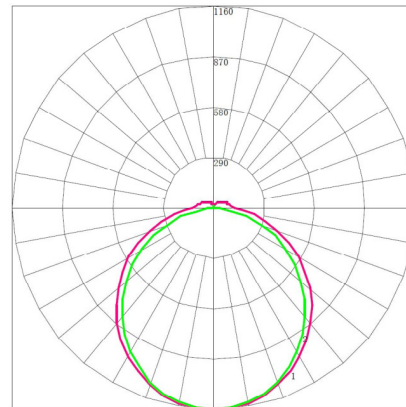

נתונים טכניים

מפרט חשמלי

- ❖ מתח פעולה נומינלי: 230VAC. טווח עבודה: 100VAC עד 277VAC
- ❖ מקדם הספק $0.93 \leq$
- ❖ THD < 20%

מידות

מפרט מכאני

- ❖ דרגת אטימות IP66
- ❖ מבנה הגוף מאלומיניום
- ❖ רכיבי ה-LED מותקנים על לוח אלומיניום להבטחת מוליכות חום מקסימלית
- ❖ כיסוי שקוף או חלבי
- ❖ מקור האור: LED 2835

איכות הארה

- ❖ זווית הארה: 110°
- ❖ מקדם מסירת צבע: CRI > 80
- ❖ גוון האור ניתן לבחירה: 3000K עד 6500K

פוטומטריה

להזמנות

משקל ק"ג	מידות מ"מ	עוצמת הארה ב-4000K חלבי (לומן)	עוצמת הארה ב-4000K שקוף (לומן)	צריכת הספק	תאור הדגם	מקט
1.5	675x83x63	1900	2100	20W	לד לינארי דגם עורבני 20W 600mm	OP-ER-L07G-20W
2.3	975x83x63	2850	3150	30W	לד לינארי דגם עורבני 30W 900mm	OP-ER-L07G-30W
3	1280x83x63	3900	4200	40W	לד לינארי דגם עורבני 40W 1200mm	OP-ER-L07G-40W
3.8	1575x83x63	4750	5250	50W	לד לינארי דגם עורבני 50W 1500mm	OP-ER-L07G-50W