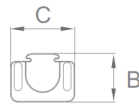

נתונים טכניים

מפרט חשמלי

- ❖ מתח פעולה נומינלי: 230VAC. טווח עבודה: 100VAC עד 277VAC
- ❖ מקדם הספק $0.93 \leq$
- ❖ THD < 20%

מידות

מפרט מכאני

- ❖ דרגת אטימות IP66
- ❖ מבנה הגוף מאלומיניום
- ❖ רכיבי ה-LED מותקנים על לוח אלומיניום להבטחת מוליכות חום מקסימלית
- ❖ כיסוי שקוף או חלבי
- ❖ מקור האור: LED 2835

איכות הארה

- ❖ זווית הארה: 110°
- ❖ מקדם מסירת צבע: CRI > 80
- ❖ גוון האור ניתן לבחירה: 3000K עד 6500K

פוטומטריה

להזמנות

משקל ק"ג	מידות מ"מ	עוצמת הארה ב-4000K חלבי (לומן)	עוצמת הארה ב-4000K שקוף (לומן)	צריכת הספק	תאור הדגם	מקט
1.5	675x83x63	1900	2100	20W	לד לינארי דגם עורבני 20W 600mm	OP-ER-L07G-20W
2.3	975x83x63	2850	3150	30W	לד לינארי דגם עורבני 30W 900mm	OP-ER-L07G-30W
3	1280x83x63	3900	4200	40W	לד לינארי דגם עורבני 40W 1200mm	OP-ER-L07G-40W
3.8	1575x83x63	4750	5250	50W	לד לינארי דגם עורבני 50W 1500mm	OP-ER-L07G-50W