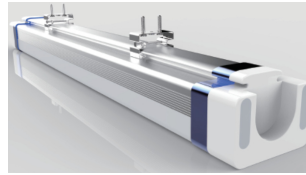

לד לינארי דגם עורבני OP-ER-L07G

תכונות

- ❖ עמידות גבוהה נגד מים, אבק וקורוזיה
- ❖ דיפוזר למניעת סינוור
- ❖ התקנה נוחה במיוחד: תליה או צמוד תקרה
- ❖ אורך חיים: 50,000 שעות

שימושים

- ❖ תאורת חללים גדולים
- ❖ תאורת אולמות ייצור
- ❖ תאורת מחסנים
- ❖ תאורת חדרי כושר
- ❖ תאורת מרכולים

נתונים טכניים

מפרט חשמלי

- ❖ מתח פעולה נומינלי: 230VAC. טווח עבודה: 100VAC עד 277VAC
- ❖ מקדם הספק $0.93 \leq$
- ❖ THD < 20%

מידות

מפרט מכאני

- ❖ דרגת אטימות IP66
- ❖ מבנה הגוף מאלומיניום
- ❖ רכיבי ה-LED מותקנים על לוח אלומיניום להבטחת מוליכות חום מקסימלית
- ❖ כיסוי שקוף או חלבי
- ❖ מקור האור: LED 2835

איכות הארה

- ❖ זווית הארה: 110°
- ❖ מקדם מסירת צבע: CRI > 80
- ❖ גוון האור ניתן לבחירה: 3000K עד 6500K

פוטומטריה

להזמנות

משקל ק"ג	מידות מ"מ	עוצמת הארה ב-4000K חלבי (לומן)	עוצמת הארה ב-4000K שקוף (לומן)	צריכת הספק	תאור הדגם	מקט
1.5	675x83x63	1900	2100	20W	לד לינארי דגם עורבני 20W 600mm	OP-ER-L07G-20W
2.3	975x83x63	2850	3150	30W	לד לינארי דגם עורבני 30W 900mm	OP-ER-L07G-30W
3	1280x83x63	3900	4200	40W	לד לינארי דגם עורבני 40W 1200mm	OP-ER-L07G-40W
3.8	1575x83x63	4750	5250	50W	לד לינארי דגם עורבני 50W 1500mm	OP-ER-L07G-50W