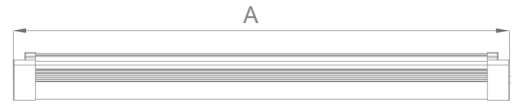

לד לינארי דגם עורבני OP-ER-L07G

תכונות

- ❖ עמידות גבוהה נגד מים, אבק וקורוזיה
- ❖ דיפוזר למניעת סינוור
- ❖ התקנה נוחה במיוחד: תליה או צמוד תקרה
- ❖ אורך חיים: 50,000 שעות

שימושים

- ❖ תאורת חללים גדולים
- ❖ תאורת אולמות ייצור
- ❖ תאורת מחסנים
- ❖ תאורת חדרי כושר
- ❖ תאורת מרכולים

נתונים טכניים

מפרט חשמלי

- ❖ מתח פעולה נומינלי: 230VAC. טווח עבודה: 100VAC עד 277VAC
- ❖ מקדם הספק $0.93 \leq$
- ❖ THD < 20%

מידות

מפרט מכאני

- ❖ דרגת אטימות IP66
- ❖ מבנה הגוף מאלומיניום
- ❖ רכיבי ה-LED מותקנים על לוח אלומיניום להבטחת מוליכות חום מקסימלית
- ❖ כיסוי שקוף או חלבי
- ❖ מקור האור: LED 2835

איכות הארה

- ❖ זווית הארה: 110°
- ❖ מקדם מסירת צבע: CRI > 80
- ❖ גוון האור ניתן לבחירה: 3000K עד 6500K

פוטומטריה

להזמנות

משקל ק"ג	מידות מ"מ	עוצמת הארה ב-4000K חלבי (לומן)	עוצמת הארה ב-4000K שקוף (לומן)	צריכת הספק	תאור הדגם	מקט
1.5	675x83x63	1900	2100	20W	לד לינארי דגם עורבני 20W 600mm	OP-ER-L07G-20W
2.3	975x83x63	2850	3150	30W	לד לינארי דגם עורבני 30W 900mm	OP-ER-L07G-30W
3	1280x83x63	3900	4200	40W	לד לינארי דגם עורבני 40W 1200mm	OP-ER-L07G-40W
3.8	1575x83x63	4750	5250	50W	לד לינארי דגם עורבני 50W 1500mm	OP-ER-L07G-50W