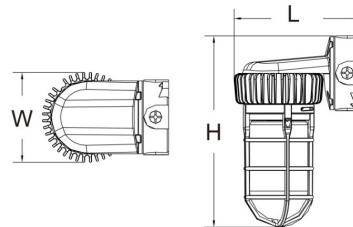

נתונים טכניים

- מפרט חשמלי**
- ❖ מתח פעולה נומינלי: 230VAC. טווח עבודה: 100VAC עד 277VAC
 - ❖ מקדם הספק $0.95 \leq$
 - ❖ דרייבר: תוצרת אוניורסלייט Universelite

- מפרט מכאני**
- ❖ דרגת אטימות IP65
 - ❖ מבנה הגוף מאלומיניום
 - ❖ עדשת זכוכית חלבית לפיזור אור אחיד ולמניעת סינוור
 - ❖ מקור האור: LED מתוצרת קרי Cree

- איכות הארה**
- ❖ מקדם מסירת צבע: $CRI \geq 70$
 - ❖ גוון האור ניתן לבחירה: 3000K עד 6500K

מידות

פוטומטריה

להזמנות

משקל ק"ג	מידות מ"מ	עוצמת הארה ב-5000K (לומן)	צריכת הספק	תאור הדגם	מקט
1.9	132x132x262	625	10W	תאורת לד מוגנת דגם חלזון 10W IP65	OP-VU-FB1-10W
1.9	132x132x262	750	12W	תאורת לד מוגנת דגם חלזון 12W IP65	OP-VU-FB1-12W
2.6	187x134x281	625	10W	תאורת לד מוגנת דגם חלזון 10W IP65	OP-VU-FB2-10W
2.6	187x134x281	750	12W	תאורת לד מוגנת דגם חלזון 12W IP65	OP-VU-FB2-12W
1.7	132x132x265	625	10W	תאורת לד מוגנת דגם חלזון 10W IP65	OP-VU-FB3-10W
1.7	132x132x265	750	12W	תאורת לד מוגנת דגם חלזון 12W IP65	OP-VU-FB3-12W