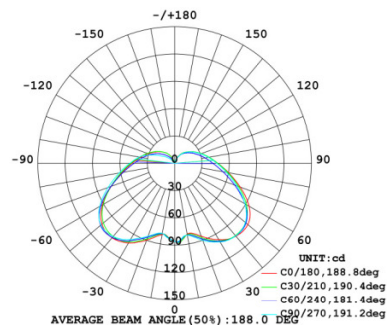

נתונים טכניים

- מפרט חשמלי**
- ❖ מתח פעולה נומינלי: 230VAC. טווח עבודה: 100VAC עד 277VAC
 - ❖ מקדם הספק $0.95 \leq$
 - ❖ דרייבר: תוצרת אוניורסלייט Universelite

- מפרט מכאני**
- ❖ דרגת אטימות IP65
 - ❖ מבנה הגוף מאלומיניום
 - ❖ עדשת זכוכית חלבית לפיזור אור אחיד ולמניעת סינוור
 - ❖ מקור האור: LED מתוצרת קרי Cree

- איכות הארה**
- ❖ מקדם מסירת צבע: $CRI \geq 70$
 - ❖ גוון האור ניתן לבחירה: 3000K עד 6500K

מידות

פוטומטריה

להזמנות

משקל ק"ג	מידות מ"מ	עוצמת הארה ב-5000K (לומן)	צריכת הספק	תאור הדגם	מקט
1.9	132x132x262	625	10W	תאורת לד מוגנת דגם חלזון 10W IP65	OP-VU-FB1-10W
1.9	132x132x262	750	12W	תאורת לד מוגנת דגם חלזון 12W IP65	OP-VU-FB1-12W
2.6	187x134x281	625	10W	תאורת לד מוגנת דגם חלזון 10W IP65	OP-VU-FB2-10W
2.6	187x134x281	750	12W	תאורת לד מוגנת דגם חלזון 12W IP65	OP-VU-FB2-12W
1.7	132x132x265	625	10W	תאורת לד מוגנת דגם חלזון 10W IP65	OP-VU-FB3-10W
1.7	132x132x265	750	12W	תאורת לד מוגנת דגם חלזון 12W IP65	OP-VU-FB3-12W