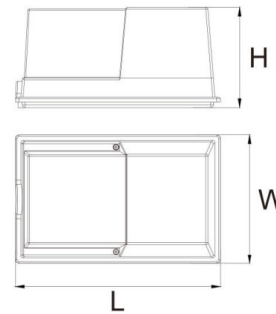

איכות הארה

- ❖ עדשות פוליקרבונט חלבי או שקוף לפיזור אור אופטימלי
- ❖ מקדם מסירת צבע: $CRI \geq 70$
- ❖ גוון האור ניתן לבחירה: 3000K עד 6500K

מידות

פוטומטריה

להזמנות

| משקל ק"ג | מידות מ"מ | עוצמת הארה ב-5000K (לומן) | צריכת הספק | תאור הדגם | מקט |
|----------|-------------|---------------------------|------------|--------------------------|---------------|
| 1.6 | 278x174x135 | 1800 | 20W | תאורת רחוב דגם ארדון 20W | OP-VU-FD1-20W |