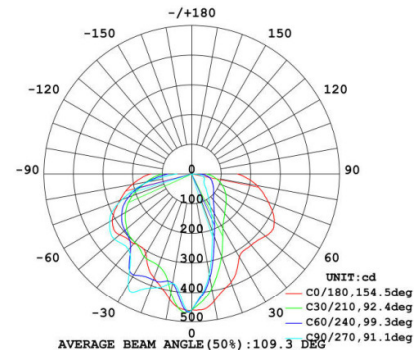

נתונים טכניים

מפרט חשמלי

- ❖ מתח פעולה נומינלי: 230VAC. טווח עבודה: 100VAC עד 277VAC
- ❖ מקדם הספק $0.95 \leq$
- ❖ דרייבר: תוצרת אינוונטרוניקס Inventronics

מפרט מכאני

- ❖ דרגת אטימות IP65
- ❖ מבנה הגוף מאלומיניום
- ❖ מקור האור: LED מתוצרת פיליפס Philips

איכות הארה

- ❖ עדשות פוליקרבונט חלבי או שקוף לפיזור אור אופטימלי
- ❖ מקדם מסירת צבע: $CRI \geq 70$
- ❖ גוון האור ניתן לבחירה: 3000K עד 6500K

מידות

פוטומטריה

להזמנות

משקל ק"ג	מידות מ"מ	עוצמת הארה ב-5000K (לומן)	צריכת הספק	תאור הדגם	מקט
1.6	278x174x135	1800	20W	תאורת רחוב דגם ארדון 20W	OP-VU-FD1-20W