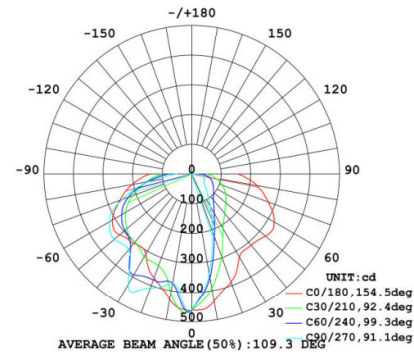

נתונים טכניים

מפרט חשמלי

- ❖ מתח פעולה נומינלי: 230VAC. טווח עבודה: 100VAC עד 277VAC
- ❖ מקדם הספק $0.95 \leq$
- ❖ דרייבר: תוצרת אינונטרוניקס Inventronics

מפרט מכאני

- ❖ דרגת אטימות IP65
- ❖ מבנה הגוף מאלומיניום
- ❖ מקור האור: LED מתוצרת פיליפס Philips

איכות הארה

- ❖ עדשות פוליקרבונט חלבי או שקוף לפיזור אור אופטימלי
- ❖ מקדם מסירת צבע: $CRI \geq 70$
- ❖ גוון האור ניתן לבחירה: 3000K עד 6500K

מידות

פוטומטריה

להזמנות

| משקל ק"ג | מידות מ"מ | עוצמת הארה ב-5000K (לומן) | צריכת הספק | תאור הדגם | מקט |
|----------|-------------|---------------------------|------------|--------------------------|---------------|
| 1.6 | 278x174x135 | 1800 | 20W | תאורת רחוב דגם ארדון 20W | OP-VU-FD1-20W |