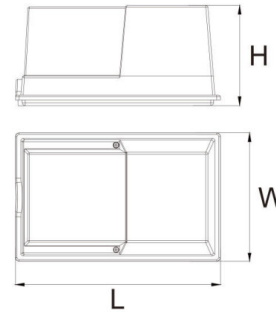

איכות הארה

- ❖ עדשות פוליקרבונט חלבי או שקוף לפיזור אור אופטימלי
- ❖ מקדם מסירת צבע: $CRI \geq 70$
- ❖ גוון האור ניתן לבחירה: 3000K עד 6500K

מידות

פוטומטריה

להזמנות

משקל ק"ג	מידות מ"מ	עוצמת הארה ב-5000K (לומן)	צריכת הספק	תאור הדגם	מקט
1.6	278x174x135	1800	20W	תאורת רחוב דגם ארדון 20W	OP-VU-FD1-20W