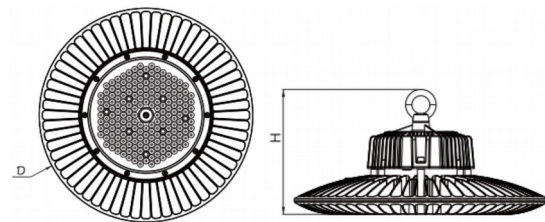

פעמון היי-ביי דגם שרון OP-VU-GC15

תכונות

- ❖ מבחר רפלקטורים ודיפוזרים למגוון אפליקציות
- ❖ אורך חיים: 50,000 שעות

שימושים

- ❖ תאורת אולמות ייצור
- ❖ תאורת מחסנים
- ❖ תאורת אולמות ספורט
- ❖ תאורה כללית לחללים גדולים

נתונים טכניים

מפרט חשמלי

- ❖ מתח פעולה נומינלי: 230VAC
- ❖ טווח עבודה: 100VAC עד 277VAC
- ❖ מקדם הספק ≥ 0.9
- ❖ דרייבר: תוצרת אינבנטרוניקס Inventronics

מפרט מכאני

- ❖ מבנה הגוף מאלומיניום מתוכנן לפיזור חום אופטימלי
- ❖ רכיבי ה-LED מותקנים על לוח אלומיניום להבטחת מוליכות חום מקסימלית
- ❖ התקנה ע"י טבעת תליה. אופציה: כבל אבטחה
- ❖ עדשה: פרספקס - PMMA
- ❖ מקור האור: LED מתוצרת פיליפס Philips

איכות הארה

- ❖ מבחר רפלקטורים למניעת סינוור
- ❖ זוויות הארה לבחירה: 60°, 90°, 120°
- ❖ מקדם מסירת צבע: $CRI > 80$
- ❖ גוון האור: 3000K עד 6500K

מידות

רפלקטורים לבחירה

להזמנות

משקל ק"ג	מידות מ"מ	עוצמת הארה (לומן)	צריכת הספק	תאור הדגם	מקט
3.4	Ø270x167	10000	80W	היי ביי לד דגם שרון 80W	OP-VU-GC15-080W
3.4	Ø270x167	13000	100W	היי ביי לד דגם שרון 100W	OP-VU-GC15-100W
4.4	Ø320x176	15000	120W	היי ביי לד דגם שרון 120W	OP-VU-GC15-120W
4.4	Ø320x176	18700	150W	היי ביי לד דגם שרון 150W	OP-VU-GC15-150W
6.2	Ø360x182	22500	180W	היי ביי לד דגם שרון 180W	OP-VU-GC15-180W
6.2	Ø360x182	25000	200W	היי ביי לד דגם שרון 200W	OP-VU-GC15-200W
7.9	Ø430x212	29000	240W	היי ביי לד דגם שרון 240W	OP-VU-GC15-240W