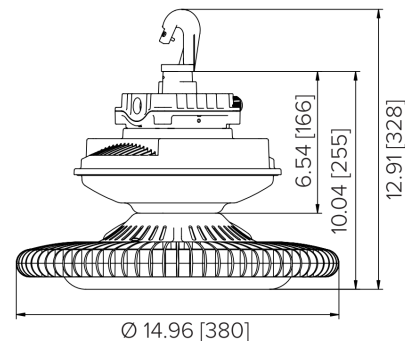

#### מידות

### להזמנות

משקל ק"ג	מידות מ"מ	עוצמת הארה (לומן)	צריכת הספק	תאור הדגם	מקט
6.7	Ø380x328	7560	60W	היי ביי דגם סביון 60W	OP-LU-GC201-060W
6.7	Ø380x328	10080	80W	היי ביי דגם סביון 80W	OP-LU-GC201-080W
6.7	Ø380x328	12600	100W	היי ביי דגם סביון 100W	OP-LU-GC201-100W
6.7	Ø380x328	15120	120W	היי ביי דגם סביון 120W	OP-LU-GC201-120W
6.7	Ø380x328	18960	150W	היי ביי דגם סביון 150W	OP-LU-GC201-150W