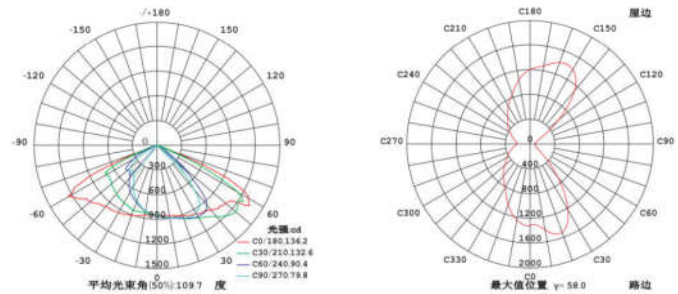

איכות הארה

- ❖ זווית הארה: $140^\circ \times 80^\circ$
- ❖ מקדם מסירת צבע: $CRI \geq 70$
- ❖ גוון האור ניתן לבחירה: 3000K עד 6500K

מידות

פוטומטריה

להזמנות

משקל ק"ג	מידות מ"מ	עוצמת הארה ב-5000K (לומן)	צריכת הספק	תאור הדגם	מקט
3.35	350x138x75	3000	30W	תאורת רחוב דגם חרמון 30W	OP-VU-LD3-030W
3.8	500x215x85	5000	50W	תאורת רחוב דגם חרמון 50W	OP-VU-LD3-050W
4.2	620x260x90	8000	80W	תאורת רחוב דגם חרמון 80W	OP-VU-LD3-080W
5.8	720x280x120	10000	100W	תאורת רחוב דגם חרמון 100W	OP-VU-LD3-100W
6	720x280x120	12000	120W	תאורת רחוב דגם חרמון 120W	OP-VU-LD3-120W
8.2	880x340x120	15000	150W	תאורת רחוב דגם חרמון 150W	OP-VU-LD3-150W
8.2	880x340x120	18000	180W	תאורת רחוב דגם חרמון 180W	OP-VU-LD3-180W