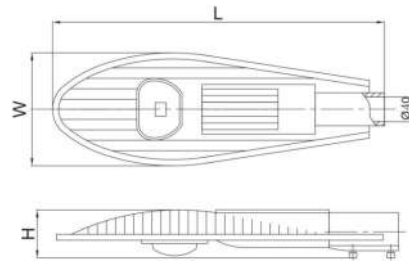

תאורת רחוב דגם חרמון OP-VU-LD3

תכונות

- ❖ טכנולוגיית COB
- ❖ אחריות: 5 שנים
- ❖ משך חיים ממוצע: 30,000 שעות

שימושים

- ❖ תאורת רחובות
- ❖ תאורה היקפית מסביב למבנים למטרות אבטחה

נתונים טכניים

מפרט חשמלי

- ❖ מתח פעולה נומינלי: 230VAC. טווח עבודה: 100VAC עד 277VAC
- ❖ מקדם הספק $0.95 \leq$
- ❖ דרייבר: תוצרת מינול Meanwell

מפרט מכאני

- ❖ דרגת אטימות IP65
- ❖ יציקת אלומיניום מתוכננת לפיזור חום אופטימלי
- ❖ ציפוי עמיד לקרינת UV ונגד קורוזיה
- ❖ עדשת זכוכית ברוסיליקט בעלת דרגת שקיפות גבוהה
- ❖ מקור האור: LED COB מתוצרת קרי Cree

איכות הארה

- ❖ זווית הארה: $140^\circ \times 80^\circ$
- ❖ מקדם מסירת צבע: $CRI \geq 70$
- ❖ גוון האור ניתן לבחירה: 3000K עד 6500K

מידות

פוטומטריה

להזמנות

משקל ק"ג	מידות מ"מ	עוצמת הארה ב-5000K (לומן)	צריכת הספק	תאור הדגם	מקט
3.35	350x138x75	3000	30W	תאורת רחוב דגם חרמון 30W	OP-VU-LD3-030W
3.8	500x215x85	5000	50W	תאורת רחוב דגם חרמון 50W	OP-VU-LD3-050W
4.2	620x260x90	8000	80W	תאורת רחוב דגם חרמון 80W	OP-VU-LD3-080W
5.8	720x280x120	10000	100W	תאורת רחוב דגם חרמון 100W	OP-VU-LD3-100W
6	720x280x120	12000	120W	תאורת רחוב דגם חרמון 120W	OP-VU-LD3-120W
8.2	880x340x120	15000	150W	תאורת רחוב דגם חרמון 150W	OP-VU-LD3-150W
8.2	880x340x120	18000	180W	תאורת רחוב דגם חרמון 180W	OP-VU-LD3-180W