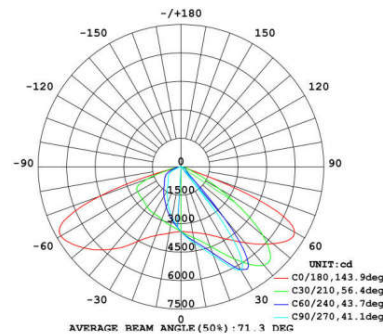

פוטומטריה

להזמנות

משקל ק"ג	מידות מ"מ	עוצמת הארה ב-5000K (לומן)	צריכת הספק	תאור הדגם	מקט
5.4	430x290x84	3300	30W	תאורת רחוב דגם ארגמן 30W	OP-VU-LD4-030W
5.4	430x290x84	5500	50W	תאורת רחוב דגם ארגמן 50W	OP-VU-LD4-050W
5.4	430x290x84	6600	60W	תאורת רחוב דגם ארגמן 60W	OP-VU-LD4-060W
5.4	430x290x84	8800	80W	תאורת רחוב דגם ארגמן 80W	OP-VU-LD4-080W
5.4	430x290x84	11000	100W	תאורת רחוב דגם ארגמן 100W	OP-VU-LD4-100W
5.4	430x290x84	12600	120W	תאורת רחוב דגם ארגמן 120W	OP-VU-LD4-120W