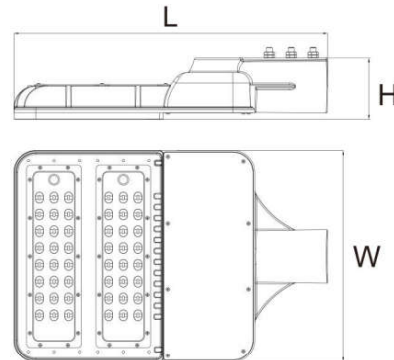

#### מפרט מכאני

- ❖ דרגת אטימות IP65
- ❖ יציקת אלומיניום מתוכננת לפיזור חום אופטימלי
- ❖ רכיבי ה-LED מותקנים על לוח אלומיניום להבטחת מוליכות חום מקסימלית
- ❖ עדשת פוליקרבונט בעלת דרגת שקיפות גבוהה
- ❖ מקור האור: LED מתוצרת LG

#### מידות