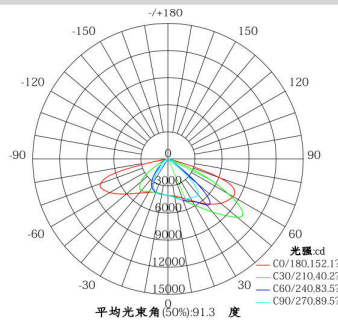

שימושים

- תאורת כבישים ורחובות

מאפיינים

- פרופיל אלומיניום מתוכנן לפיזור חום אופטימלי
- צנור הובלת חום heat pipe מבטיח עמידה בטמפרטורות ואורך חיים של רכיבי הלד
- גלאי תנועה אופציונאלי
- אחריות: 5 שנים

מידות

דיאגרמת פיזור אור

מפרט

דגם	מידות (ממ)	צריכת הספק	תפוקת אור ב K°5000
OP-VU-MZ2-40W	425x292x98	40W	4000Lm
OP-VU-MZ2-60W	495x292x98	60W	6000Lm
OP-VU-MZ2-90W	587x292x98	90W	9000Lm
OP-VU-MZ2-120W	680x292x98	120W	12000Lm
OP-VU-MZ2-150W	770x292x98	150W	15000Lm
OP-VU-MZ2-190W	863x292x98	190W	19000Lm

- טווח רחב במיוחד של מתחי כניסה: 90 עד 305 וולט
- מקדם הספק: $PF \geq 0.95$
- גוון האור ניתן לבחירה: 3000K עד 6500K
- מקדם מסירת צבע: $CRI \geq 70$
- משך חיים ממוצע: 50,000 שעות
- מקור האור: לד מתוצרת LG או קריי Cree
- דרייבר: תוצרת אוניוורסלייט Universelite או מינוול Meanwell
- פיזור אור: $150^\circ \times 80^\circ$ או $150^\circ \times 40^\circ$
- דרגת אטימות IP65