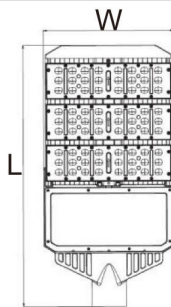

דיאגרמת פיזור אור

מפרט

דגם	מידות (ממ)	צריכת הספק	תפוקת אור ב K°5000
OP-VU-MZ2-40W	425x292x98	40W	4000Lm
OP-VU-MZ2-60W	495x292x98	60W	6000Lm
OP-VU-MZ2-90W	587x292x98	90W	9000Lm
OP-VU-MZ2-120W	680x292x98	120W	12000Lm
OP-VU-MZ2-150W	770x292x98	150W	15000Lm
OP-VU-MZ2-190W	863x292x98	190W	19000Lm