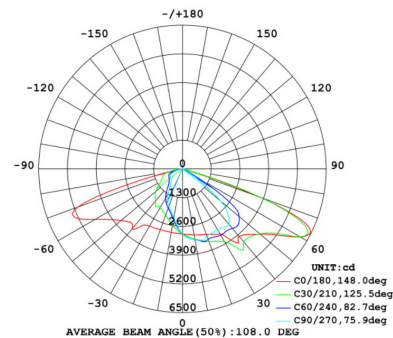

פוטומטריה

להזמנות

משקל ק"ג	מידות מ"מ	עוצמת הארה ב-5000K (לומן)	צריכת הספק	תאור הדגם	מקט
7	490x279x113	6600	60W	תאורת רחוב דגם אדיר 60W	OP-VU-MZ5-060W
8.7	630x279x113	11000	100W	תאורת רחוב דגם אדיר 100W	OP-VU-MZ5-100W
8.7	630x279x113	13200	120W	תאורת רחוב דגם אדיר 120W	OP-VU-MZ5-120W
10.4	770x279x113	16500	150W	תאורת רחוב דגם אדיר 150W	OP-VU-MZ5-150W
11.2	770x279x113	19800	180W	תאורת רחוב דגם אדיר 180W	OP-VU-MZ5-180W
12	910x279x113	22000	200W	תאורת רחוב דגם אדיר 200W	OP-VU-MZ5-200W
12	910x279x113	26400	240W	תאורת רחוב דגם אדיר 240W	OP-VU-MZ5-240W