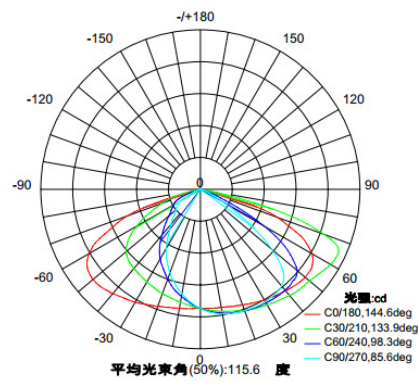

תקנים

- ❖ EN 60598-2-3:2003+A1:2011
- ❖ EN 60598-1:2015
- ❖ EN 62031:2008 + A1:2013 + A2:2015
- ❖ EN 62493:2015
- ❖ EMC תאימות אלקטרומגנטית
  - EN 55015:2013 +A1:2015
  - EN 61547:2009
  - EN 61000-3-2:2014
  - EN 61000-3-3:2013
- ❖ EC-62471 ובטיחות פוטוביולוגית Exempt ללא סיכון
- ❖ IP66

מבחר עדשות לתכנון פוטומטרי

Type III-S