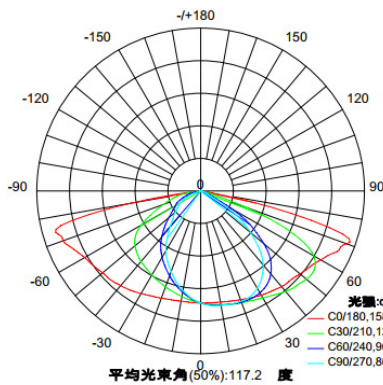

תקנים

- ❖ EN 60598-2-3:2003+A1:2011
- ❖ EN 60598-1:2015
- ❖ EN 62031:2008 + A1:2013 + A2:2015
- ❖ EN 62493:2015
- ❖ EMC תאימות אלקטרומגנטית
  - EN 55015:2013 +A1:2015
  - EN 61547:2009
  - EN 61000-3-2:2014
  - EN 61000-3-3:2013
- ❖ EC-62471 ובטיחות פוטוביולוגית Exempt ללא סיכון
- ❖ IP66

מבחר עדשות לתכנון פוטומטרי

Type II-M