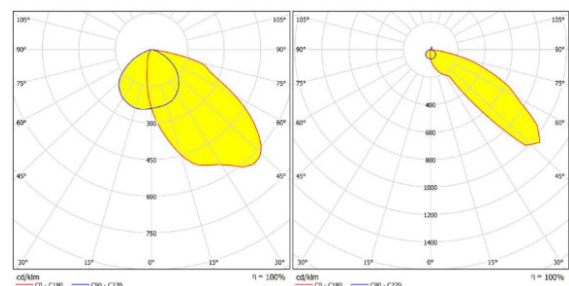

פוטומטריה

תקנים

- ❖ CB
  - IEC 60598-2-3:2002 +A1
  - IEC 60598-1:2008
  - בטיחות פוטוביולוגית IEC-62471
- ❖ LM-79-08

להזמנות

משקל ק"ג	מידות מ"מ	עוצמת הארה (לומן)	צריכת הספק	תאור הדגם	מקט
8.5	790x310x220	13000	100W	הצפה לד אסימטרי דגם סימה 100W	OP-SH-AS-100W
8.6	790x310x220	19500	150W	הצפה לד אסימטרי דגם סימה 150W	OP-SH-AS-150W
9	790x310x220	26000	200W	הצפה לד אסימטרי דגם סימה 200W	OP-SH-AS-200W
29.7	790x560x220	39000	300W	הצפה לד אסימטרי דגם סימה 300W	OP-SH-AS-300W
31.2	790x560x220	52000	400W	הצפה לד אסימטרי דגם סימה 400W	OP-SH-AS-400W
32.1	790x780x220	65000	500W	הצפה לד אסימטרי דגם סימה 500W	OP-SH-AS-500W
31.6	790x780x220	76000	600W	הצפה לד אסימטרי דגם סימה 600W	OP-SH-AS-600W