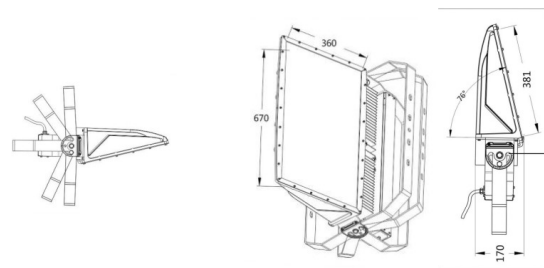

#### מפרט מכאני

- ❖ דרגת אטימות IP65
- ❖ מבנה הגוף מאלומיניום לסביבה ימית Marine Grade
- ❖ רכיבי ה LED מותקנים על לוח אלומיניום להבטחת מוליכות חום מקסימלית
- ❖ מקור האור: LED תוצרת ניצ'יה Nichia

#### מידות

### להזמנות

משקל ק"ג	מידות מ"מ	עוצמת הארה (לומן)	צריכת הספק	תאור הדגם	מקט
8.5	790x310x220	13000	100W	הצפה לד אסימטרי דגם סימה 100W	OP-SH-AS-100W
8.6	790x310x220	19500	150W	הצפה לד אסימטרי דגם סימה 150W	OP-SH-AS-150W
9	790x310x220	26000	200W	הצפה לד אסימטרי דגם סימה 200W	OP-SH-AS-200W
29.7	790x560x220	39000	300W	הצפה לד אסימטרי דגם סימה 300W	OP-SH-AS-300W
31.2	790x560x220	52000	400W	הצפה לד אסימטרי דגם סימה 400W	OP-SH-AS-400W
32.1	790x780x220	65000	500W	הצפה לד אסימטרי דגם סימה 500W	OP-SH-AS-500W
31.6	790x780x220	76000	600W	הצפה לד אסימטרי דגם סימה 600W	OP-SH-AS-600W