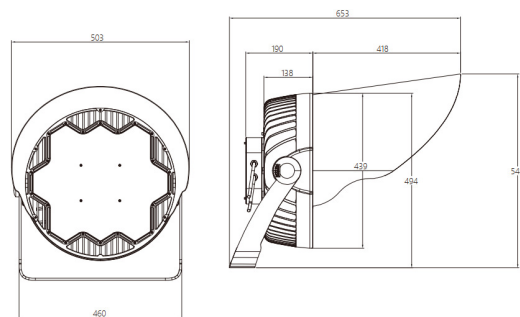

נתונים טכניים

מפרט חשמלי

- ❖ מתח פעולה נומינלי: 230Vac. טווח עבודה: 180VAC עד 528VAC
- ❖ אפשרות להפעלה בין שתי פזות: 400Vac
- ❖ מקדם הספק $0.9 \leq$
- ❖ הגנה נגד נחשולי מתח: 20kV/20kA

מפרט מכאני

- ❖ דרגת אטימות IP66
- ❖ מבנה הגוף מאלומיניום
- ❖ רכיבי ה-LED מותקנים על לוח אלומיניום להבטחת מוליכות חום מקסימלית
- ❖ מקור האור: LED מתוצרת קרי Cree

איכות הארה

- ❖ עדשה נפרדת לכל נורית LED
- ❖ מקדם מסירת צבע: $CRI > 70$
- ❖ גוון האור ניתן לבחירה: 2700K עד 7000K

מידות

פוטומטריה

להזמנות

משקל ק"ג	מידות מ"מ	עוצמת הארה (לומן)	צריכת הספק	תאור הדגם	מקט
27	653x503x548	60000	500W	תאורת הצפה ממוקדת דגם סולו 500W	OP-SHRS-500W
27	653x503x548	72000	600W	תאורת הצפה ממוקדת דגם סולו 600W	OP-SHRS-600W
27	653x503x548	96000	800W	תאורת הצפה ממוקדת דגם סולו 800W	OP-SHRS-800W
27	653x503x548	120000	1000W	תאורת הצפה ממוקדת דגם סולו 1000W	OP-SHRS-1000W
27	653x503x548	144000	1200W	תאורת הצפה ממוקדת דגם סולו 1200W	OP-SHRS-1200W