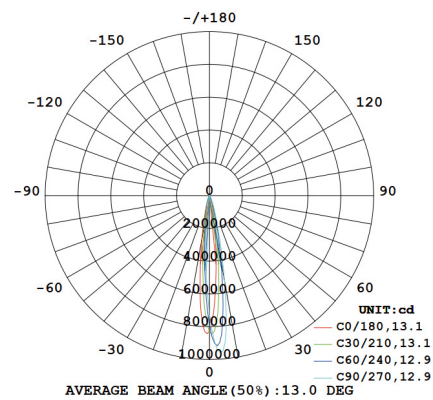

נתונים טכניים

מפרט חשמלי

- ❖ מתח פעולה נומינלי: 230Vac. טווח עבודה: 180VAC עד 528VAC
- ❖ אפשרות להפעלה בין שתי פזות: 400Vac
- ❖ מקדם הספק $0.9 \leq$
- ❖ הגנה נגד נחשולי מתח: 20kV/20kA

מפרט מכאני

- ❖ דרגת אטימות IP66
- ❖ מבנה הגוף מאלומיניום
- ❖ רכיבי ה-LED מותקנים על לוח אלומיניום להבטחת מוליכות חום מקסימלית
- ❖ מקור האור: LED מתוצרת קרי Cree

איכות הארה

- ❖ עדשה נפרדת לכל נורית LED
- ❖ מקדם מסירת צבע: $CRI > 70$
- ❖ גוון האור ניתן לבחירה: 2700K עד 7000K

מידות

פוטומטריה

להזמנות

משקל ק"ג	מידות מ"מ	עוצמת הארה (לומן)	צריכת הספק	תאור הדגם	מקט
27	653x503x548	60000	500W	תאורת הצפה ממוקדת דגם סולו 500W	OP-SHRS-500W
27	653x503x548	72000	600W	תאורת הצפה ממוקדת דגם סולו 600W	OP-SHRS-600W
27	653x503x548	96000	800W	תאורת הצפה ממוקדת דגם סולו 800W	OP-SHRS-800W
27	653x503x548	120000	1000W	תאורת הצפה ממוקדת דגם סולו 1000W	OP-SHRS-1000W
27	653x503x548	144000	1200W	תאורת הצפה ממוקדת דגם סולו 1200W	OP-SHRS-1200W