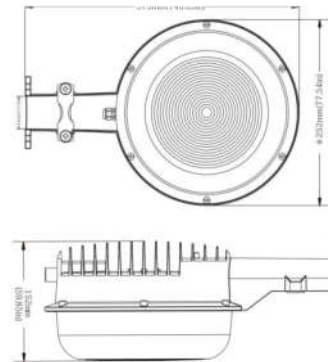

נתונים טכניים

מפרט חשמלי

- ❖ מתח פעולה נומינלי: 230VAC. טווח עבודה: 100VAC עד 240VAC
- ❖ מקדם הספק $0.95 \leq$
- ❖ דרייבר: תוצרת מינוול Meanwell

מפרט מכאני

- ❖ דרגת אטימות IP65
- ❖ יציקת אלומיניום מתוכננת לפיזור חום אופטימלי
- ❖ ציפוי עמיד לקרינת UV ונגד קורוזיה
- ❖ עדשה לפיזור אור אחיד ומניעת סינוור
- ❖ מקור האור: LED

איכות הארה

- ❖ מקדם מסירת צבע: $CRI \geq 70$
- ❖ גוון האור ניתן לבחירה: 3000K עד 6500K

מידות

פוטומטריה

להזמנות

משקל ק"ג	מידות מ"מ	עוצמת הארה ב-5000K (לומן)	צריכת הספק	תאור הדגם	מקט
2.35	373x252x152	2500	30W	תאורת רחוב דגם אסא 30W	OP-VU-SP1-30W
2.35	373x252x152	4250	50W	תאורת רחוב דגם אסא 50W	OP-VU-SP1-50W