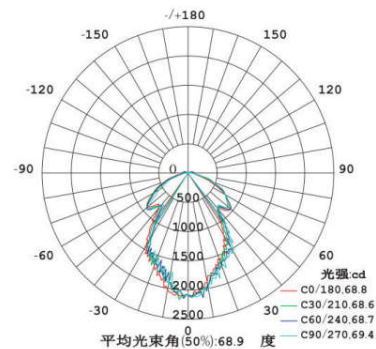

נתונים טכניים

מפרט חשמלי

- ❖ מתח פעולה נומינלי: 230VAC. טווח עבודה: 100VAC עד 240VAC
- ❖ מקדם הספק $0.95 \leq$
- ❖ דרייבר: תוצרת מינוול Meanwell

מפרט מכאני

- ❖ דרגת אטימות IP65
- ❖ יציקת אלומיניום מתוכננת לפיזור חום אופטימלי
- ❖ ציפוי עמיד לקרינת UV ונגד קורוזיה
- ❖ עדשה לפיזור אור אחיד ומניעת סינוור
- ❖ מקור האור: LED

איכות הארה

- ❖ מקדם מסירת צבע: $CRI \geq 70$
- ❖ גוון האור ניתן לבחירה: 3000K עד 6500K

מידות

פוטומטריה

להזמנות

משקל ק"ג	מידות מ"מ	עוצמת הארה ב-5000K (לומן)	צריכת הספק	תאור הדגם	מקט
2.35	373x252x152	2500	30W	תאורת רחוב דגם אסא 30W	OP-VU-SP1-30W
2.35	373x252x152	4250	50W	תאורת רחוב דגם אסא 50W	OP-VU-SP1-50W