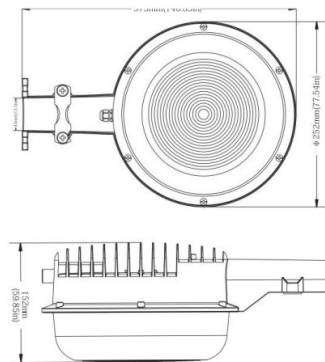

נתונים טכניים

חשמלי

- ❖ מתח פעולה נומינלי: 230VAC. טווח עבודה: 100VAC עד 240VAC
- ❖ מקדם הספק ≥ 0.95
- ❖ דרייבר: תוצרת מינול Meanwell

מכאני

- ❖ דרגת אטימות 65IP
- ❖ יציקת אלומיניום מתוכננת לפיזור חום אופטימלי
- ❖ ציפוי עמיד לקרינת UV ונגד קורוזיה
- ❖ עדשה לפיזור אור אחיד ומניעת סינוור
- ❖ מקור האור: LED

הארה

- ❖ מקדם מסירת צבע: $CRI \geq 70$
- ❖ גוון האור ניתן לבחירה: 3000K עד 6500K

פוטומטריה

להזמנות

משקל ק"ג	מידות מ"מ	עוצמת הארה ב-5000K (לומן)	צריכת הספק	תאור הדגם	מקט
2.35	373x252x152	2500	30W	תאורת רחוב דגם אסא 30W	OP-VU-SP1-30W
2.35	373x252x152	4250	50W	תאורת רחוב דגם אסא 50W	OP-VU-SP1-50W