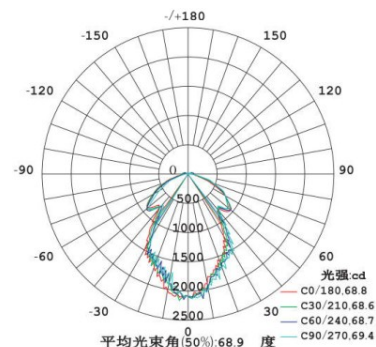

נתונים טכניים

חשמלי

- ❖ מתח פעולה נומינלי: 230VAC. טווח עבודה: 100VAC עד 240VAC
- ❖ מקדם הספק ≥ 0.95
- ❖ דרייבר: תוצרת מינול Meanwell

מכאני

- ❖ דרגת אטימות 65IP
- ❖ יציקת אלומיניום מתוכננת לפיזור חום אופטימלי
- ❖ ציפוי עמיד לקרינת UV ונגד קורוזיה
- ❖ עדשה לפיזור אור אחיד ומניעת סינוור
- ❖ מקור האור: LED

הארה

- ❖ מקדם מסירת צבע: $CRI \geq 70$
- ❖ גוון האור ניתן לבחירה: 3000K עד 6500K

פוטומטריה

להזמנות

משקל ק"ג	מידות מ"מ	עוצמת הארה ב-5000K (לומן)	צריכת הספק	תאור הדגם	מקט
2.35	373x252x152	2500	30W	תאורת רחוב דגם אסא 30W	OP-VU-SP1-30W
2.35	373x252x152	4250	50W	תאורת רחוב דגם אסא 50W	OP-VU-SP1-50W