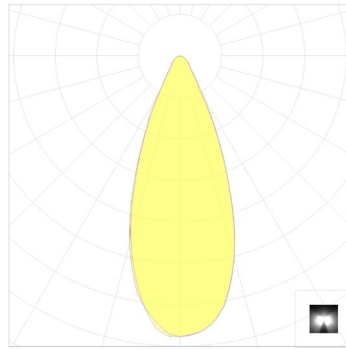

איכות הארה

- ❖ זוויות הארה לבחירה: 20°, 40°, 60°
- ❖ מקדם מסירת צבע: CRI > 70/80/90
- ❖ גוון האור: 2700K עד 6500K
- ❖ נצילות אורית: 170lm/W

מידות

התקנה

להזמנות

משקל ק"ג	מידות מ"מ	עוצמת הארה (לומן)	צריכת הספק	מספר מודולים	תאור הדגם	מקט
4.2	382x300x120	51000	300W	1	תאורת ספורט דגם דרבי 300W	OP-SPDH-0300W
15	420x787x540	102000	600W	2	תאורת ספורט דגם דרבי 600W	OP-SPDH-0600W
20.5	420x960x755	153000	900W	3	תאורת ספורט דגם דרבי 900W	OP-SPDH-0900W

מבחר עדשות לתכנון פוטומטרי

60°

40°

20°