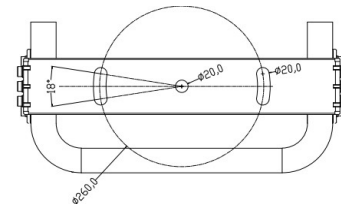

שימושים

- ❖ תאורת מגרשי ספורט ואצטדיונים
- ❖ פרוז'קטור לשימושים מיוחדים
- ❖ תאורת היי-מאסט

נתונים טכניים

מפרט חשמלי

- ❖ מתח פעולה נומינלי: 230VAC
- ❖ טווח עבודה: 100VAC עד 305VAC

מפרט מכאני

- ❖ מבנה הגוף מאלומיניום
- ❖ מקור האור: LED 5050 תוצרת לומילדס Lumileds
- ❖ מבנה מודולרי, כל מודול ניתן לכיוון בנפרד

איכות הארה

- ❖ זוויות הארה לבחירה: 20°, 40°, 60°
- ❖ מקדם מסירת צבע: CRI > 70/80/90
- ❖ גוון האור: 2700K עד 6500K
- ❖ נצילות אורית: 170lm/W

מידות

התקנה

להזמנות

משקל ק"ג	מידות מ"מ	עוצמת הארה (לומן)	צריכת הספק	מספר מודולים	תאור הדגם	מקט
4.2	382x300x120	51000	300W	1	תאורת ספורט דגם דרבי 300W	OP-SPDH-0300W
15	420x787x540	102000	600W	2	תאורת ספורט דגם דרבי 600W	OP-SPDH-0600W
20.5	420x960x755	153000	900W	3	תאורת ספורט דגם דרבי 900W	OP-SPDH-0900W

מבחר עדשות לתכנון פוטומטרי

60°

40°

20°