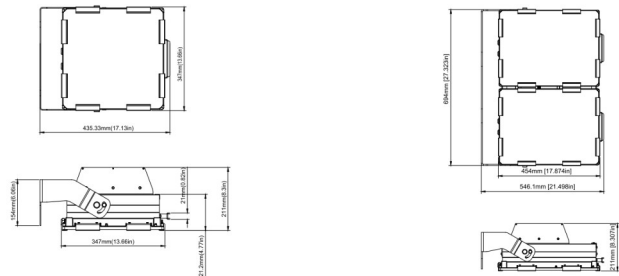

איכות הארה

- ❖ זוויות הארה לבחירה: 20°, 40°, 60°
- ❖ מקדם מסירת צבע: CRI > 70/80/90
- ❖ גוון האור: 2700K עד 6500K
- ❖ נצילות אורית: 170lm/W

מידות

התקנה

להזמנות

משקל ק"ג	מידות מ"מ	עוצמת הארה (לומן)	צריכת הספק	מספר מודולים	תאור הדגם	מקט
4.2	382x300x120	51000	300W	1	תאורת ספורט דגם דרבי 300W	OP-SPDH-0300W
15	420x787x540	102000	600W	2	תאורת ספורט דגם דרבי 600W	OP-SPDH-0600W
20.5	420x960x755	153000	900W	3	תאורת ספורט דגם דרבי 900W	OP-SPDH-0900W

מבחר עדשות לתכנון פוטומטרי

60°

40°

20°