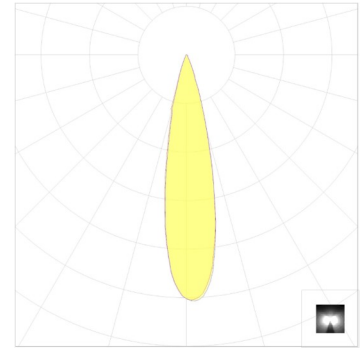

איכות הארה

- ❖ זוויות הארה לבחירה: 20°, 40°, 60°
- ❖ מקדם מסירת צבע: CRI > 70/80/90
- ❖ גוון האור: 2700K עד 6500K
- ❖ נצילות אורית: 170lm/W

מידות

התקנה

להזמנות

משקל ק"ג	מידות מ"מ	עוצמת הארה (לומן)	צריכת הספק	מספר מודולים	תאור הדגם	מקט
4.2	382x300x120	51000	300W	1	תאורת ספורט דגם דרבי 300W	OP-SPDH-0300W
15	420x787x540	102000	600W	2	תאורת ספורט דגם דרבי 600W	OP-SPDH-0600W
20.5	420x960x755	153000	900W	3	תאורת ספורט דגם דרבי 900W	OP-SPDH-0900W

מבחר עדשות לתכנון פוטומטרי

60°

40°

20°