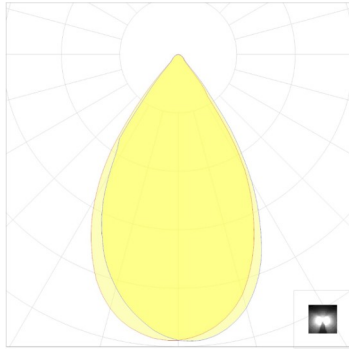

תאורת ספורט דגם דרבי OP-SPDH

תכונות

- ❖ בטיחותי - ניתן לרתום לקורה אופקית באמצעות 3 ברגים
- ❖ לקבלת פוטומטריה אופטימלית - כל מודול ניתן לכיוון אנכי ואופקי
- ❖ הפרדה בין קופסת הדרייברים לבין מודולי הLED למניעת התחממות ועומס מכאני
- ❖ טווח הספקים רחב
- ❖ נצילות אורית גבוהה

איכות הארה

- ❖ זוויות הארה לבחירה: 20°, 40°, 60°
- ❖ מקדם מסירת צבע: CRI > 70/80/90
- ❖ גוון האור: 2700K עד 6500K
- ❖ נצילות אורית: 170lm/W

מידות

התקנה

להזמנות

משקל ק"ג	מידות מ"מ	עוצמת הארה (לומן)	צריכת הספק	מספר מודולים	תאור הדגם	מקט
4.2	382x300x120	51000	300W	1	תאורת ספורט דגם דרבי 300W	OP-SPDH-0300W
15	420x787x540	102000	600W	2	תאורת ספורט דגם דרבי 600W	OP-SPDH-0600W
20.5	420x960x755	153000	900W	3	תאורת ספורט דגם דרבי 900W	OP-SPDH-0900W

מבחר עדשות לתכנון פוטומטרי

60°

40°

20°